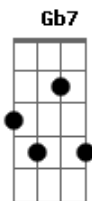

© ukulele-chords.com