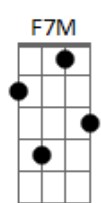

Exaltasamba - Beco Sem Saída

Tom: C

Intro: Am7 F7M/9 G7 G7 C7M F7M Bm7- E7 Am7

Dm7 E7 Am7 Dm7
VIERAM ME DIZER QUE VOCÊ ANDA VACILANDO

E7 Am7 Dm7
QUEM VEIO ME CONTAR NUNCA MENTIU PRA MIM

E7 Am7
E ESSA NÃO É A PRIMEIRA VEZ

D7 Gm7 C7 F7M
SEMPRE VOCÊ TEM UMA DESCULPA

E7 Am7 Dm7
EU QUERO VER AONDE ISSO VAI PARAR

E7 Am7 Dm7
E QUANTO MAIS EU FUJO MAIS EU VOU ME AMARRANDO

E7 Am7 Dm7
SE FICO SEM VOCÊ A VIDA É TÃO RUIM

E7 Am7
E TUDO ISSO QUE VOCÊ ME FEZ

D7 Gm7 C7 F7M
NO FUNDO EU SEI QUE TAMBÉM TENHO CULPA

E7 Am7 E7
EU NÃO TENHO CORAGEM DE TE ABANDONAR (EU VOU)

Am7 C7
EU TÔ

F7M/9 E7
NUM BECO SEM SAÍDA

Am7
VOCÊ

Gb7 - G7 G7
CONFUNDE A MINHA VIDA

C7M Am7
EU SEI

Dm7 G7 G7
QUE DEVO TE DEIXAR

C7M Am7
MAS EU

Dm7 E7
NÃO DEIXO DE TE AMAR

Acordes

© ukulele-chords.com