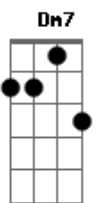

© ukulele-chords.com