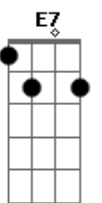

© ukulele-chords.com