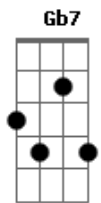

© ukulele-chords.com