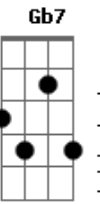

© ukulele-chords.com