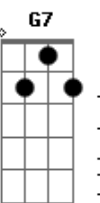

D7 Gm7 C7 F7M
NO FUNDO EU SEI QUE TAMBÉM TENHO CULPA

E7 Am7 E7
EU NÃO TENHO CORAGEM DE TE ABANDONAR (EU VOU)

Am7 C7
EU TÔ

F7M/9 E7
NUM BECO SEM SAÍDA

Am7
VOCÊ

Gb7 - G7 G7
CONFUNDE A MINHA VIDA

C7M Am7
EU SEI

Dm7 G7 G7
QUE DEVO TE DEIXAR

C7M Am7
MAS EU

Dm7 E7
NÃO DEIXO DE TE AMAR

Acordes

© ukulele-chords.com

© ukulele-chords.com

© ukulele-chords.com

© ukulele-chords.com