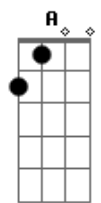

© ukulele-chords.com