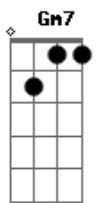

© ukulele-chords.com