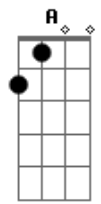

© ukulele-chords.com