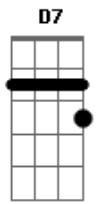

© ukulele-chords.com