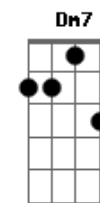

© ukulele-chords.com