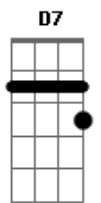

© ukulele-chords.com