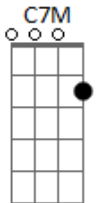

© ukulele-chords.com