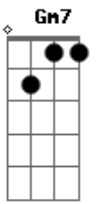

© ukulele-chords.com