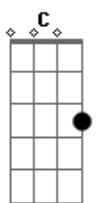

© ukulele-chords.com