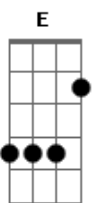

© ukulele-chords.com