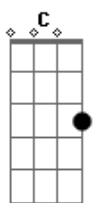

Exaltasamba - Beco Sem Saída

Tom: C

Intro: Am7 F7M/9 G7 G7 C7M F7M Bm7- E7 Am7

Dm7 E7 Am7 Dm7
VIERAM ME DIZER QUE VOCÊ ANDA VACILANDO

E7 Am7 Dm7
QUEM VEIO ME CONTAR NUNCA MENTIU PRA MIM

E7 Am7
E ESSA NÃO É A PRIMEIRA VEZ

D7 Gm7 C7 F7M
NO FUNDO EU SEI QUE TAMBÉM TENHO CULPA

E7 Am7 E7
EU NÃO TENHO CORAGEM DE TE ABANDONAR (EU VOU)

Am7 C7
EU TÔ

F7M/9 E7
NUM BECO SEM SAÍDA

Am7
VOCÊ

Gb7 - G7 G7
CONFUNDE A MINHA VIDA

C7M Am7
EU SEI

Dm7 G7 G7
QUE DEVO TE DEIXAR

C7M Am7
MAS EU

Dm7 E7
NÃO DEIXO DE TE AMAR

Acordes

© ukulele-chords.com

© ukulele-chords.com

© ukulele-chords.com

© ukulele-chords.com