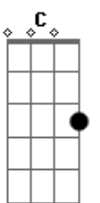

Exaltasamba - Beco Sem Saída

Tom: C

Intro: Am7 F7M/9 G7 G7 C7M F7M Bm7- E7 Am7

Dm7 E7 Am7 Dm7
VIERAM ME DIZER QUE VOCÊ ANDA VACILANDO

E7 Am7 Dm7
QUEM VEIO ME CONTAR NUNCA MENTIU PRA MIM

E7 Am7
E ESSA NÃO É A PRIMEIRA VEZ

D7 Gm7 C7 F7M
NO FUNDO EU SEI QUE TAMBÉM TENHO CULPA

E7 Am7 E7
EU NÃO TENHO CORAGEM DE TE ABANDONAR (EU VOU)

Am7 C7
EU TÔ

F7M/9 E7
NUM BECO SEM SAÍDA

Am7
VOCÊ

Gb7 - G7 G7
CONFUNDE A MINHA VIDA

C7M Am7
EU SEI

Dm7 G7 G7
QUE DEVO TE DEIXAR

C7M Am7
MAS EU

Dm7 E7
NÃO DEIXO DE TE AMAR

Acordes

© ukulele-chords.com

© ukulele-chords.com

© ukulele-chords.com

© ukulele-chords.com