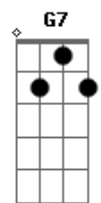

Exaltasamba - Beco Sem Saída

Tom: C

Intro: Am7 F7M/9 G7 G7 C7M F7M Bm7- E7 Am7

Dm7 E7 Am7 Dm7
VIERAM ME DIZER QUE VOCÊ ANDA VACILANDO

E7 Am7 Dm7
QUEM VEIO ME CONTAR NUNCA MENTIU PRA MIM

E7 Am7
E ESSA NÃO É A PRIMEIRA VEZ

D7 Gm7 C7 F7M
NO FUNDO EU SEI QUE TAMBÉM TENHO CULPA

E7 Am7 E7
EU NÃO TENHO CORAGEM DE TE ABANDONAR (EU VOU)

Am7 C7
EU TÔ

F7M/9 E7
NUM BECO SEM SAÍDA

Am7
VOCÊ

Gb7 - G7 G7
CONFUNDE A MINHA VIDA

C7M Am7
EU SEI

Dm7 G7 G7
QUE DEVO TE DEIXAR

C7M Am7
MAS EU

Dm7 E7
NÃO DEIXO DE TE AMAR

Acordes

© ukulele-chords.com

© ukulele-chords.com

© ukulele-chords.com

© ukulele-chords.com