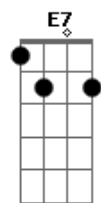

© ukulele-chords.com