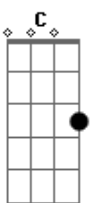

# Exaltasamba - Beco Sem Saída

Tom: C

Intro: Am7 F7M/9 G7 G7 C7M F7M Bm7- E7 Am7

Dm7 E7 Am7 Dm7  
VIERAM ME DIZER QUE VOCÊ ANDA VACILANDO

E7 Am7 Dm7  
QUEM VEIO ME CONTAR NUNCA MENTIU PRA MIM

E7 Am7  
E ESSA NÃO É A PRIMEIRA VEZ

D7 Gm7 C7 F7M  
NO FUNDO EU SEI QUE TAMBÉM TENHO CULPA

E7 Am7 E7  
EU NÃO TENHO CORAGEM DE TE ABANDONAR (EU VOU)

Am7 C7  
EU TÔ

F7M/9 E7  
NUM BECO SEM SAÍDA

Am7  
VOCÊ

Gb7 - G7 G7  
CONFUNDE A MINHA VIDA

C7M Am7  
EU SEI

Dm7 G7 G7  
QUE DEVO TE DEIXAR

C7M Am7  
MAS EU

Dm7 E7  
NÃO DEIXO DE TE AMAR