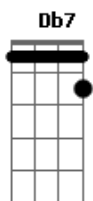

© ukulele-chords.com