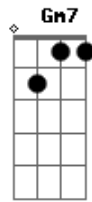

© ukulele-chords.com