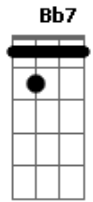

© ukulele-chords.com