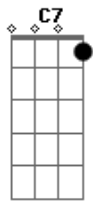

© ukulele-chords.com