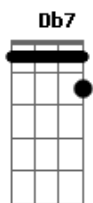

© ukulele-chords.com