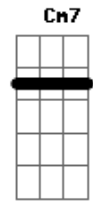

© ukulele-chords.com