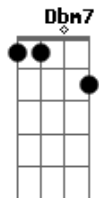

© ukulele-chords.com

© ukulele-chords.com