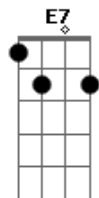

Am C Dbm7
Eu nunca fui de acreditar

Abm7 A7
Mas me perdi ao te encontrar

C7 A E7
Amor que veio pra ficar

E A7
Vou confessar, que era eu

E Gbm A B Abm
Aquele azul sem fim, que você mergulhou

Dbm7 C7
Me disfarcei de mar

A E7
Pra ganhar seu amor

Acordes

© ukulele-chords.com

© ukulele-chords.com

© ukulele-chords.com

© ukulele-chords.com

© ukulele-chords.com

© ukulele-chords.com