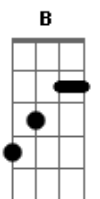

© ukulele-chords.com