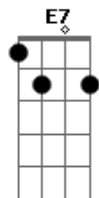

© ukulele-chords.com

© ukulele-chords.com