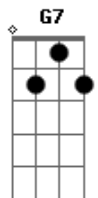

© ukulele-chords.com