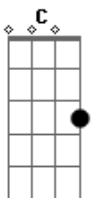

© ukulele-chords.com