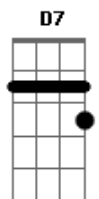

© ukulele-chords.com