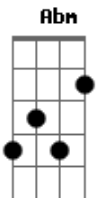

© ukulele-chords.com