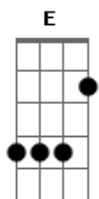

© ukulele-chords.com