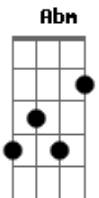

Exaltasamba - Azul Sem Fim

Tom: A

Dbm7 Abm Gbm A B7
Ah se eu pudesse voltar aaaaa...

E7 Gbm Abm G7 Gbm C . E7

E7
Ah se eu pudesse voltar

Am
E novamente escrever

E Dbm7
A minha história no ar
Abm7 A E
Pudesse me refazer

Am
Não posso desanimar

E7 Am
Há muito que aprender
E Dbm7
Não que eu só queira ganhar
Abm7 A B7 Gbm

Mas já cansei de perder

Am Dbm7
Penso em você, em teu olhar

Abm7 A7
Penso em fugir, em te levar

D7 E7
Sonho pra nunca acordar

Am C Dbm7
Eu nunca fui de acreditar

Abm7 A7
Mas me perdi ao te encontrar

C7 A E7
Amor que veio pra ficar

E A7
Vou confessar, que era eu

E Gbm A B Abm
Aquele azul sem fim, que você mergulhou

Dbm7 C7
Me disfarcei de mar

A E7
Pra ganhar seu amor

Acordes

© ukulele-chords.com

© ukulele-chords.com

© ukulele-chords.com

© ukulele-chords.com

© ukulele-chords.com

© ukulele-chords.com