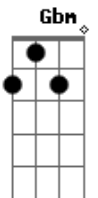

© ukulele-chords.com