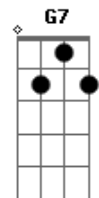

© ukulele-chords.com