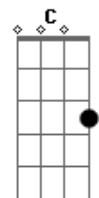

© ukulele-chords.com