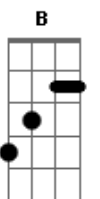

© ukulele-chords.com