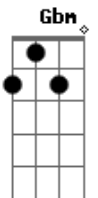

Exaltasamba - Azul Sem Fim

Tom: A

Dbm7 Abm Gbm A B7
Ah se eu pudesse voltar aaaaa...

E7 Gbm Abm G7 Gbm C . E7

E7
Ah se eu pudesse voltar

Am
E novamente escrever

E Dbm7
A minha história no ar
Abm7 A E
Pudesse me refazer

Am C Dbm7
Eu nunca fui de acreditar

Abm7 A7
Mas me perdi ao te encontrar

C7 A E7
Amor que veio pra ficar

E A7
Vou confessar, que era eu

E Gbm A B Abm
Aquele azul sem fim, que você mergulhou

Dbm7 C7
Me disfarcei de mar

A E7
Pra ganhar seu amor

Acordes

© ukulele-chords.com

© ukulele-chords.com

© ukulele-chords.com

© ukulele-chords.com

© ukulele-chords.com

© ukulele-chords.com