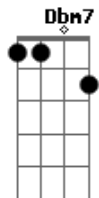

Am C Dbm7
Eu nunca fui de acreditar

Abm7 A7
Mas me perdi ao te encontrar

C7 A E7
Amor que veio pra ficar

E A7
Vou confessar, que era eu

E Gbm A B Abm
Aquele azul sem fim, que você mergulhou

Dbm7 C7
Me disfarcei de mar

A E7
Pra ganhar seu amor

Acordes

© ukulele-chords.com

© ukulele-chords.com

© ukulele-chords.com

© ukulele-chords.com

© ukulele-chords.com

© ukulele-chords.com