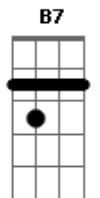

Am C Dbm7
Eu nunca fui de acreditar

Abm7 A7
Mas me perdi ao te encontrar

C7 A E7
Amor que veio pra ficar

E A7
Vou confessar, que era eu

E Gbm A B Abm
Aquele azul sem fim, que você mergulhou

Dbm7 C7
Me disfarcei de mar

A E7
Pra ganhar seu amor

Acordes

© ukulele-chords.com

© ukulele-chords.com

© ukulele-chords.com

© ukulele-chords.com

© ukulele-chords.com

© ukulele-chords.com