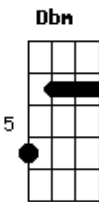

© ukulele-chords.com

© ukulele-chords.com