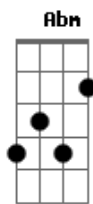

© ukulele-chords.com