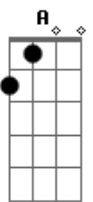

© ukulele-chords.com