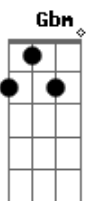

© ukulele-chords.com