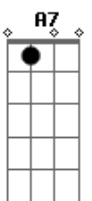

© ukulele-chords.com