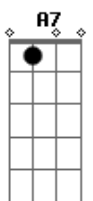

Exaltasamba - Armadilha

Tom: D

D
Intro: Em7 A7 Gbm7 Bm Em7 A7 B7 Em7 A7 Gbm7 Bm Em7 A7 D
Bm Em7
Dessa vez te peguei de jeito
A7 Gbm7
Com a armadilha que armei pra você
Bm Em7
Fica aqui dentro do meu peito
A7 D
No meu coração, eu vou te prender
Bm Em7
Vou te dar todo meu carinho, carinho
A7 Gbm7
Com prazer te apaixonar
Bm Em7
E viver com você benzinho, benzinho

A7 D
Até o mundo se acabar
Bm Em7
Se acabar com muito amor, eu sei que vou
A7 D
De você me lambuzar, vou delirar
Bm Em7
Deixa assim que eu tô que tô, eu vou que vou
A7 D
Dia e noite sem parar
Bm Em7
Ai ai ai, ai ai ai, ai ai ai, ai ai
A7 D
Como é doce a brincadeira
Bm Em7
Ai ai ai, ai ai ai, ai ai ai, ai ai
A7 D
De te amar a vida inteira

Acordes

© ukulele-chords.com

© ukulele-chords.com

© ukulele-chords.com

© ukulele-chords.com

© ukulele-chords.com

© ukulele-chords.com