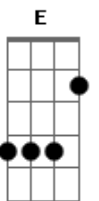

D7
© ukulele-chords.com

E
© ukulele-chords.com