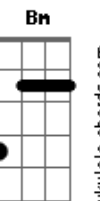

Gbm
© ukulele-chords.com

Bm
© ukulele-chords.com