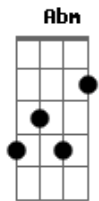

A
© ukulele-chords.com

Abm
© ukulele-chords.com