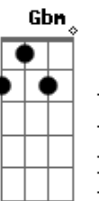

D
© ukulele-chords.com

Gbm
© ukulele-chords.com