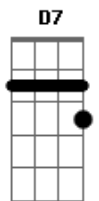

A
© ukulele-chords.com

Db7
© ukulele-chords.com

D7
© ukulele-chords.com