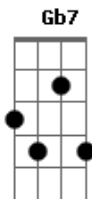

Exaltasamba - Abandonado

Tom: A

o pagode é!!...

D7
Lá lá ia lá ia lá ia lá ia lá ai lá ai...
A7 A A7 A (2x)
Lá ia lá ia lá lá ia lá ia

A7 A Dm
Abandonado, é assim que eu me sinto longe de você.
A7 A C#m7- Gb7 Gb7
Despreparado, meu coração dá pulo perto de você.

C#m7- C#m7-
Gb7 Gb7

Por mais que eu diga que não quero, toda noite te espero com vontade de fazer.

Bm7 Dbm7 D7 E7
Carinho gostoso, amor venenoso.

D7 Db7 D7
Faz amor comigo sem ter hora pra acabar.

Mesmo que for só por essa noite, eu não quero nem saber.

A7 A
Quero amar você.

D7 Db7 D7
Faz amor comigo até o dia clariar.

To ligado, sei que vou sofrer, mas eu não quero nem saber.

A7 A
Quero amar você.

(volta ao início)

D7
Lá lá ia lá ia lá ia lá ia lá ai lá ai...
A7 A A7 A (2x)
Lá ia lá ia lá lá ia lá ia

A7 A Dm A7
Abandonado, é assim que eu me sinto longe de você...

Acordes

© ukulele-chords.com

© ukulele-chords.com

© ukulele-chords.com

© ukulele-chords.com

© ukulele-chords.com

© ukulele-chords.com