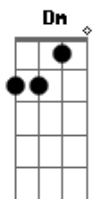

© ukulele-chords.com

© ukulele-chords.com