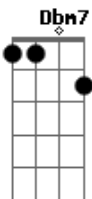

Exaltasamba - Abandonado

Tom: A

o pagode é!!...

D7
Lá lá ia lá ia lá ia lá ia lá ai lá ai...
A7 A A7 A (2x)
Lá ia lá ia lá lá ia lá ia

A7 A Dm
Abandonado, é assim que eu me sinto longe de você.
A7 A C#m7- Gb7 Gb7
Despreparado, meu coração dá pulo perto de você.

Bm7 E7
E quanto mais o tempo passa, mais aumenta essa vontade.
E o que posso fazer ?

C#m7- C#m7-
Gb7 Gb7
Se quando beijo outra boca lembro sua voz tão roca me pedindo pra fazer.

Bm7 Dbm7 D7 E7
Carinho gostoso, amor venenoso.

A7 A Dm
To preocupado, será que não consigo mais te esquecer ?
A7 A C#m7- Gb7 Gb7
Desesperado, procuro uma forma de não te querer.

Bm7 E7
Mas quando a gente se encontra, o amor sempre apronta.

Não consigo conter.

C#m7- C#m7-
Gb7 Gb7

Por mais que eu diga que não quero, toda noite te espero com vontade de fazer.

Bm7 Dbm7 D7 E7
Carinho gostoso, amor venenoso.

D7 Db7 D7
Faz amor comigo sem ter hora pra acabar.

Mesmo que for só por essa noite, eu não quero nem saber.

A7 A
Quero amar você.

D7 Db7 D7
Faz amor comigo até o dia clariar.

To ligado, sei que vou sofrer, mas eu não quero nem saber.

A7 A
Quero amar você.

(volta ao início)

D7
Lá lá ia lá ia lá ia lá ia lá ai lá ai...
A7 A A7 A (2x)
Lá ia lá ia lá lá ia lá ia

A7 A Dm A7
Abandonado, é assim que eu me sinto longe de você...

Acordes

© ukulele-chords.com

© ukulele-chords.com

© ukulele-chords.com

© ukulele-chords.com

© ukulele-chords.com

© ukulele-chords.com

© ukulele-chords.com

© ukulele-chords.com

© ukulele-chords.com