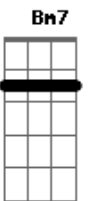

Lá ia lá ia lá lá ia lá ia

A7 A Dm A7
Abandonado, é assim que eu me sinto longe de você...

Acordes

© ukulele-chords.com

© ukulele-chords.com

© ukulele-chords.com

© ukulele-chords.com

© ukulele-chords.com