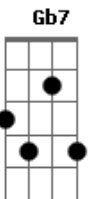

Exaltasamba - Abandonado

Tom: A

o pagode é!!...

D7
Lá lá ia lá ia lá ia lá ia lá ai lá ai...
A7 A A7 A (2x)
Lá ia lá ia lá lá ia lá ia

A7 A Dm
Abandonado, é assim que eu me sinto longe de você.
A7 A C#m7- Gb7 Gb7
Despreparado, meu coração dá pulo perto de você.

C#m7- C#m7-

Gb7 Gb7
Por mais que eu diga que não quero, toda noite te espero com vontade de fazer.

Bm7 Dbm7 D7 E7
Carinho gostoso, amor venenoso.

D7 Db7 D7
Faz amor comigo sem ter hora pra acabar.

Mesmo que for só por essa noite, eu não quero nem saber.

A7 A
Quero amar você.

D7 Db7 D7
Faz amor comigo até o dia clariar.

To ligado, sei que vou sofrer, mas eu não quero nem saber.

A7 A
Quero amar você.

(volta ao início)

D7
Lá lá ia lá ia lá ia lá ia lá ai lá ai...
A7 A A7 A (2x)

Lá ia lá ia lá lá ia lá ia

A7 A Dm A7
Abandonado, é assim que eu me sinto longe de você...

Acordes

© ukulele-chords.com

© ukulele-chords.com

© ukulele-chords.com

© ukulele-chords.com

© ukulele-chords.com