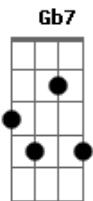

© ukulele-chords.com