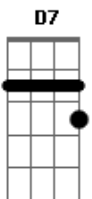

A7 A
Quero amar você.

D7 Db7 D7
Faz amor comigo até o dia clariar.

To ligado, sei que vou sofrer, mas eu não quero nem saber.

A7 A
Quero amar você.

(volta ao início)

D7
Lá lá ia lá ia lá ia lá ia lá ai lá ai...
A7 A A7 A (2x)

Lá ia lá ia lá lá ia lá ia

A7 A Dm A7
Abandonado, é assim que eu me sinto longe de você...

Acordes

© ukulele-chords.com

© ukulele-chords.com

© ukulele-chords.com

© ukulele-chords.com

© ukulele-chords.com