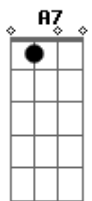

© ukulele-chords.com