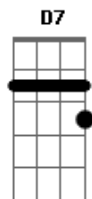

A7 A
Quero amar você.

D7 Db7 D7
Faz amor comigo até o dia clariar.

To ligado, sei que vou sofrer, mas eu não quero nem saber.

A7 A
Quero amar você.

(volta ao início)

D7
Lá lá ia lá ia lá ia lá ia lá ai lá ai...
A7 A A7 A (2x)
Lá ia lá ia lá lá ia lá ia

A7 A Dm A7
Abandonado, é assim que eu me sinto longe de você...

Acordes

© ukulele-chords.com

© ukulele-chords.com

© ukulele-chords.com

© ukulele-chords.com

© ukulele-chords.com

© ukulele-chords.com