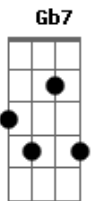

Exaltasamba - Abandonado

Tom: A

o pagode é!!...

D7
Lá lá ia lá ia lá ia lá ia lá ai lá ai...
A7 A A7 A (2x)
Lá ia lá ia lá lá ia lá ia

A7 A Dm
Abandonado, é assim que eu me sinto longe de você.
A7 A C#m7- Gb7 Gb7
Despreparado, meu coração dá pulo perto de você.

C#m7- C#m7-
Gb7 Gb7

Por mais que eu diga que não quero, toda noite te espero com vontade de fazer.

Bm7 Dbm7 D7 E7
Carinho gostoso, amor venenoso.

D7 Db7 D7
Faz amor comigo sem ter hora pra acabar.

A7 A
Mesmo que for só por essa noite, eu não quero nem saber.

A7 A
Quero amar você.

D7 Db7 D7
Faz amor comigo até o dia clariar.

A7 A
To ligado, sei que vou sofrer, mas eu não quero nem saber.

A7 A
Quero amar você.

(volta ao início)

D7
Lá lá ia lá ia lá ia lá ia lá ai lá ai...
A7 A A7 A (2x)

Lá ia lá ia lá lá ia lá ia

A7 A Dm A7
Abandonado, é assim que eu me sinto longe de você...

Acordes

© ukulele-chords.com

© ukulele-chords.com

© ukulele-chords.com

© ukulele-chords.com

© ukulele-chords.com