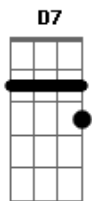

Exaltasamba - Abandonado

Tom: A

o pagode é!!...

D7
Lá lá ia lá ia lá ia lá ia lá ai lá ai...
A7 A A7 A (2x)
Lá ia lá ia lá lá ia lá ia

A7 A Dm
Abandonado, é assim que eu me sinto longe de você.
A7 A C#m7- Gb7 Gb7
Despreparado, meu coração dá pulo perto de você.

Lá ia lá ia lá lá ia lá ia

A7 A Dm A7
Abandonado, é assim que eu me sinto longe de você...

Acordes

© ukulele-chords.com

© ukulele-chords.com

© ukulele-chords.com

© ukulele-chords.com

© ukulele-chords.com