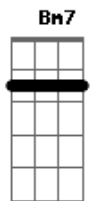

© ukulele-chords.com