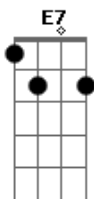

A7 A
Quero amar você.

D7 Db7 D7
Faz amor comigo até o dia clariar.

To ligado, sei que vou sofrer, mas eu não quero nem saber.

A7 A
Quero amar você.

(volta ao início)

D7
Lá lá ia lá ia lá ia lá ia lá ai lá ai...
A7 A A7 A (2x)
Lá ia lá ia lá lá ia lá ia

A7 A Dm A7
Abandonado, é assim que eu me sinto longe de você...

Acordes

© ukulele-chords.com

© ukulele-chords.com

© ukulele-chords.com

© ukulele-chords.com

© ukulele-chords.com

© ukulele-chords.com