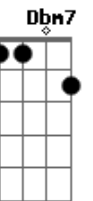

© ukulele-chords.com