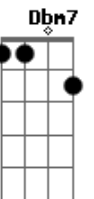

© ukulele-chords.com