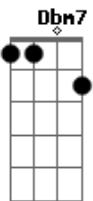

© ukulele-chords.com