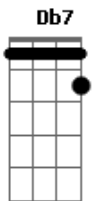

© ukulele-chords.com