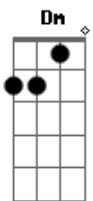

© ukulele-chords.com

© ukulele-chords.com