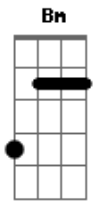

© ukulele-chords.com