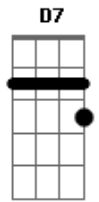

© ukulele-chords.com