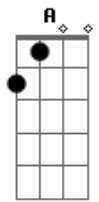

Exaltasamba - Abandonado

Tom: A

o pagode é!!...

D7
Lá lá ia lá ia lá ia lá ia lá ai lá ai...
A7 A A7 A (2x)
Lá ia lá ia lá lá ia lá ia

A7 A Dm
Abandonado, é assim que eu me sinto longe de você.

A7 A C#m- Gb7 Gb7
Despreparado, meu coração dá pulo perto de você.

Bm E7
E quanto mais o tempo passa, mais aumenta essa vontade.
E o que posso fazer ?

C#m- C#m- Gb7 Gb7
Se quando beijo outra boca lembro sua voz tão roca me pedindo pra fazer.

Bm Dbm D7 E7
Carinho gostoso, amor venenoso.

A7 A Dm
To preocupado, será que não consigo mais te esquecer ?

A7 A C#m- Gb7 Gb7
Desesperado, procuro uma forma de não te querer.

Bm E7
Mas quando a gente se encontra, o amor sempre apronta.

Não consigo conter.

C#m- C#m- Gb7 Gb7

Por mais que eu diga que não quero, toda noite te espero com vontade de fazer.

Bm Dbm D7 E7
Carinho gostoso, amor venenoso.

D7 Db7 D7
Faz amor comigo sem ter hora pra acabar.

A7 A
Mesmo que for só por essa noite, eu não quero nem saber.

A7 A
Quero amar você.

D7 Db7 D7
Faz amor comigo até o dia clariar.

A7 A
To ligado, sei que vou sofrer, mas eu não quero nem saber.

A7 A
Quero amar você.

(volta ao início)

D7
Lá lá ia lá ia lá ia lá ia lá ai lá ai...
A7 A A7 A (2x)

Lá ia lá ia lá lá ia lá ia

A7 A Dm A7
Abandonado, é assim que eu me sinto longe de você...

Acordes