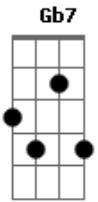

© ukulele-chords.com