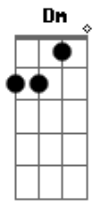

© ukulele-chords.com

© ukulele-chords.com