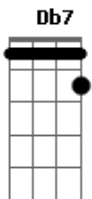

© ukulele-chords.com