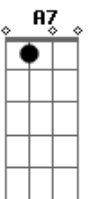

© ukulele-chords.com