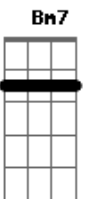

Exaltasamba - Abandonado

Tom: A

o pagode é!!...

D7
Lá lá ia lá ia lá ia lá ia lá ai lá ai...
A7 A A7 A (2x)
Lá ia lá ia lá ia lá ia

A7 A Dm
Abandonado, é assim que eu me sinto longe de você.
A7 A C#m7- Gb7 Gb7
Despreparado, meu coração dá pulo perto de você.

Bm7 E7
E quanto mais o tempo passa, mais aumenta essa vontade.
E o que posso fazer ?

C#m7- C#m7-
Gb7 Gb7
Se quando beijo outra boca lembro sua voz tão roca me pedindo pra fazer.

Bm7 Dbm7 D7 E7
Carinho gostoso, amor venenoso.

A7 A Dm
To preocupado, será que não consigo mais te esquecer ?
A7 A C#m7- Gb7 Gb7
Desesperado, procuro uma forma de não te querer.

Bm7 E7
Mas quando a gente se encontra, o amor sempre apronta.

Não consigo conter.

C#m7- C#m7-
Gb7 Gb7

Por mais que eu diga que não quero, toda noite te espero com vontade de fazer.

Bm7 Dbm7 D7 E7
Carinho gostoso, amor venenoso.

D7 Db7 D7
Faz amor comigo sem ter hora pra acabar.

Mesmo que for só por essa noite, eu não quero nem saber.

A7 A
Quero amar você.

D7 Db7 D7
Faz amor comigo até o dia clariar.

To ligado, sei que vou sofrer, mas eu não quero nem saber.

A7 A
Quero amar você.

(volta ao início)

D7
Lá lá ia lá ia lá ia lá ia lá ai lá ai...
A7 A A7 A (2x)

Lá ia lá ia lá ia lá ia

A7 A Dm A7
Abandonado, é assim que eu me sinto longe de você...

Acordes

© ukulele-chords.com

© ukulele-chords.com

© ukulele-chords.com

© ukulele-chords.com

© ukulele-chords.com

© ukulele-chords.com

© ukulele-chords.com

© ukulele-chords.com

© ukulele-chords.com