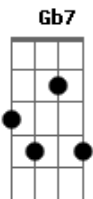

Exaltasamba - Abandonado

Tom: A

o pagode é!!...

D7
Lá lá ia lá ia lá ia lá ia lá ai lá ai...
A7 A A7 A (2x)
Lá ia lá ia lá lá ia lá ia

A7 A Dm
Abandonado, é assim que eu me sinto longe de você.
A7 A C#m7- Gb7 Gb7
Despreparado, meu coração dá pulo perto de você.

C#m7- C#m7-
Gb7 Gb7

Por mais que eu diga que não quero, toda noite te espero com vontade de fazer.

Bm7 Dbm7 D7 E7
Carinho gostoso, amor venenoso.

D7 Db7 D7
Faz amor comigo sem ter hora pra acabar.

Mesmo que for só por essa noite, eu não quero nem saber.

A7 A
Quero amar você.

D7 Db7 D7
Faz amor comigo até o dia clariar.

To ligado, sei que vou sofrer, mas eu não quero nem saber.

A7 A
Quero amar você.

(volta ao início)

D7
Lá lá ia lá ia lá ia lá ia lá ai lá ai...
A7 A A7 A (2x)

Lá ia lá ia lá lá ia lá ia

A7 A Dm A7
Abandonado, é assim que eu me sinto longe de você...

Acordes

© ukulele-chords.com

© ukulele-chords.com

© ukulele-chords.com

© ukulele-chords.com

© ukulele-chords.com