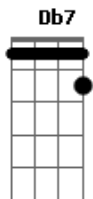

© ukulele-chords.com