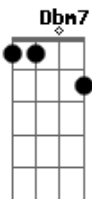

© ukulele-chords.com