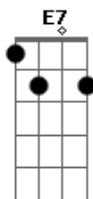

© ukulele-chords.com

© ukulele-chords.com