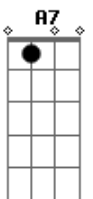

© ukulele-chords.com