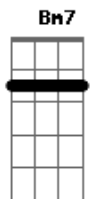

Lá ia lá ia lá lá ia lá ia

A7 A Dm A7
Abandonado, é assim que eu me sinto longe de você...

Acordes

© ukulele-chords.com

© ukulele-chords.com

© ukulele-chords.com

© ukulele-chords.com

© ukulele-chords.com