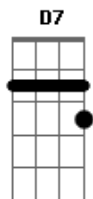

Exaltasamba - Abandonado

Tom: A

o pagode é!!...

D7
Lá lá ia lá ia lá ia lá ia lá ai lá ai...
A7 A A7 A (2x)
Lá ia lá ia lá lá ia lá ia

A7 A Dm
Abandonado, é assim que eu me sinto longe de você.
A7 A C#m7- Gb7 Gb7
Despreparado, meu coração dá pulo perto de você.

A7 A
Quero amar você.

D7 Db7 D7
Faz amor comigo até o dia clariar.

To ligado, sei que vou sofrer, mas eu não quero nem saber.

A7 A
Quero amar você.

(volta ao início)

D7
Lá lá ia lá ia lá ia lá ia lá ai lá ai...
A7 A A7 A (2x)

Lá ia lá ia lá lá ia lá ia

A7 A Dm A7
Abandonado, é assim que eu me sinto longe de você...

Acordes

© ukulele-chords.com

© ukulele-chords.com

© ukulele-chords.com

© ukulele-chords.com

© ukulele-chords.com