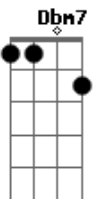

© ukulele-chords.com