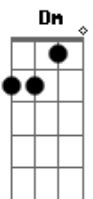

© ukulele-chords.com

© ukulele-chords.com