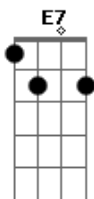

© ukulele-chords.com