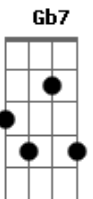

© ukulele-chords.com