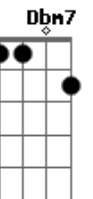

© ukulele-chords.com