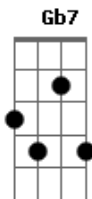

© ukulele-chords.com