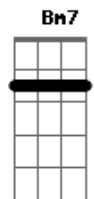

© ukulele-chords.com