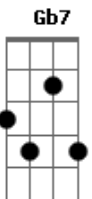

© ukulele-chords.com