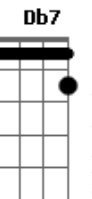

© ukulele-chords.com