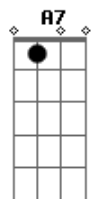

© ukulele-chords.com