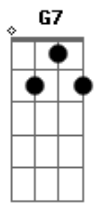

© ukulele-chords.com