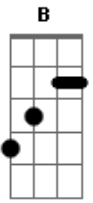

Exaltasamba - 40º de amor

Tom: B
Intro: C Fm Eb7 Dm-7

Fm Bb7 Fm G7 C
Meu coração é o teu lugar
G F G C
Meu coração quer te abrigar
Fm G7 C
Eu te amo tanto Preciso de você
F G7 Dm
Eu te amo tanto Meu mundo é você
Em Fm Bb7 Fm Dm-7
Lá fora não e-xiste amor sincero como o meu
G7

amor
C G Fm Bb7
Eu sei tão puro e cheio de emoção
Fm Bb7
Eu sei nós dois somos iguais
Dm G7 G7
Os nossos ideais paixão ternura e paz
C G Bb7 A7
É só você entrar aqui é seu lugar te amo
Dm Dm7 G7 G7
Meu coração está com fogo pra te amar queimando
C G Bb7 A7
É só você chegar quero te abraçar deita no meu peito
Dm Dm7 G7 G7
E sente o meu calor quarenta graus de amor perfeito

Acordes

© ukulele-chords.com