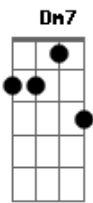

© ukulele-chords.com