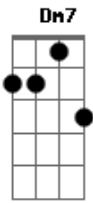

© ukulele-chords.com