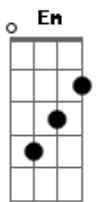

© ukulele-chords.com