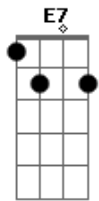

© ukulele-chords.com