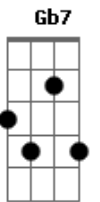

© ukulele-chords.com