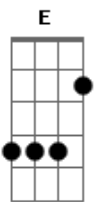

© ukulele-chords.com