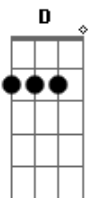

© ukulele-chords.com