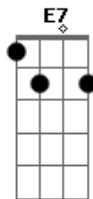

© ukulele-chords.com