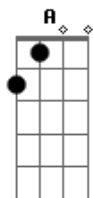

Exaltasamba - 24 Horas de Amor

Tom: **A**

Intro: **A7 Em A7 C D / A7 Em A7 Em A7**

Solo: 22 23 22 23 22 23 22 23 / 20 21 20 21 20 21 20 21 / 22
23 22 23 22 / 21 23 /
22 23 22 23 22 23 22 23 / 20 21 20 21 20 21 20 21 / 22
23 22 23 22 / 17 16 17/19\17 14 17
(/ = Slide)

D **E**
Amor amigo...
Dbm **Gb7 Gb7**
Não sei porque...
Bm **E7**
Fugiu de mim sem me dizer pra onde foi
A A Em A7
Cadê você
D **E**
Eu te procuro, sem rancor
Dbm **Gb7**
Mas não te vejo, onde for

Bm
É muito duro
E7
É inseguro
Em **A7**
0 meu dese....jo
REFRÃO:
D
É te amar
E
É te querer
Dbm **Gb7** **Gb7** **Gb7**
24 horas sem cessar meu grande amor
Bm
Longe de ti, não sei sorrir
E7 **Em**
Sinto até saudade de mim
A7 **A7**
(Diga que não chegou ao fim)

Acordes