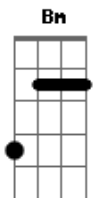

© ukulele-chords.com