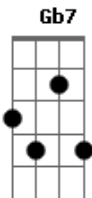

© ukulele-chords.com