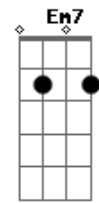

© ukulele-chords.com