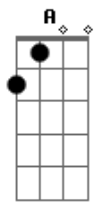

Exaltasamba - 24 Horas de Amor

Tom: A

Intro: A7 Em A7 C D / A7 Em A7 Em7 A7

Solo: 22 23 22 23 22 23 22 23 / 20 21 20 21 20 21 20 21 / 22
23 22 23 22 / 21 23 /
22 23 22 23 22 23 22 23 / 20 21 20 21 20 21 20 21 / 22
23 22 23 22 / 17 16 17/19\17 14 17
(/ = Slide)

D7M E
Amor amigo...
Dbm7 Gb7 Gb7
Não sei porque...
Bm7 E7
Fugiu de mim sem me dizer pra onde foi
A7M A Em7 A7
Cadê você
D E
Eu te procuro, sem rancor
Dbm7 Gb7
Mas não te vejo, onde for

Bm
É muito duro
E7
É inseguro
Em7 A7
0 meu dese....jo
REFRÃO:
D
É te amar
E
É te querer
Dbm7 Gb7 Gb7
24 horas sem cessar meu grande amor
Bm
Longe de ti, não sei sorrir
E7 Em
Sinto até saudade de mim
A7 A7
(Diga que não chegou ao fim)

Acordes

© ukulele-chords.com