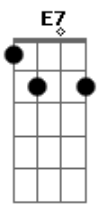

© ukulele-chords.com