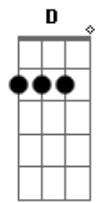

© ukulele-chords.com