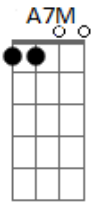

© ukulele-chords.com