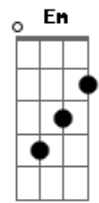

© ukulele-chords.com