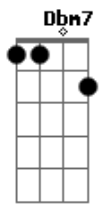

© ukulele-chords.com