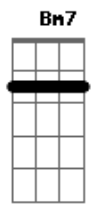

© ukulele-chords.com