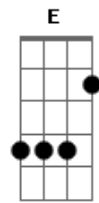

© ukulele-chords.com