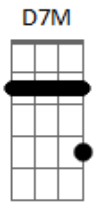

© ukulele-chords.com