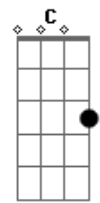

© ukulele-chords.com