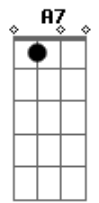

© ukulele-chords.com