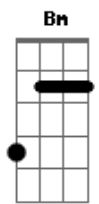

© ukulele-chords.com