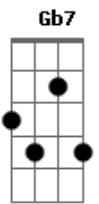

© ukulele-chords.com