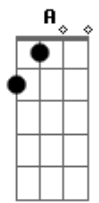

Exaltasamba - 24 Horas de Amor

Tom: A

Intro: A7 Em A7 C D / A7 Em A7 Em7 A7

Solo: 22 23 22 23 22 23 22 23 / 20 21 20 21 20 21 20 21 / 22
23 22 23 22 / 21 23 /
22 23 22 23 22 23 22 23 / 20 21 20 21 20 21 20 21 / 22
23 22 23 22 / 17 16 17/19\17 14 17
(/ = Slide)

D7M **E**
Amor amigo...
Dbm7 **Gb7** **Gb7**
Não sei porque...
Bm7 **E7**
Fugiu de mim sem me dizer pra onde foi
A7M **A** **Em7** **A7**
Cadê você
D **E**
Eu te procuro, sem rancor
Dbm7 **Gb7**
Mas não te vejo, onde for

Bm
É muito duro
E7
É inseguro
Em7 **A7**
0 meu dese....jo
REFRÃO:
D
É te amar
E
É te querer
Dbm7 **Gb7** **Gb7**
24 horas sem cessar meu grande amor
Bm
Longe de ti, não sei sorrir
E7 **Em**
Sinto até saudade de mim
A7 **A7**
(Diga que não chegou ao fim)

Acordes

© ukulele-chords.com