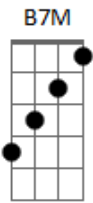

© ukulele-chords.com