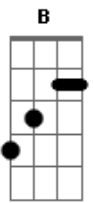

Exalta - Aos Seus Cuidados

tom:

Intro: **B** **B7M**

B
Sabe quando tudo muda da noite pro dia
B7M
Quando a tempestade parece nunca passar
B
Sabe quando um momento rouba sua alegria
B7M
E some a esperança de um dia ela voltar
E7M
Sabe quando rola aquela madrugada fria
B
Quando a luz do sol não vem pra clarear
Dbm7 **Badd9**
E do nada aparece alguém
Abm11 **G**
Que te deixa bem faz tudo mudar

A7M **E7M**
Assim você chegou e pos tudo no lugar
Badd9 **Gb** **Abm7** **G**
Não importa onde seja, se a gente está
A7M
Comendo lanche ou a luz de velas
Eadd9
Na balada ou vendo a novela
Badd9 **Gb** **A7M** **Eadd9**
Tudo é bem melhor, com você perto de mim

Badd9 **A7M**
Eadd9
E o que passou, foi uma ponte pra que eu chegasse até você
Badd9 **A7M** **Gb**
Hoje eu sou, mais forte que antes preparado pra vencer
G7M **A** **B**
Que bom que Deus me entre---gou
G7M **A7M** **B7M**
Aos seus cuidados meu amor

Acordes

© ukulele-chords.com