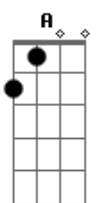

Ex-Otago - Amico Bianco

Tom: A

m
Intro: G Am F C

G Am
E' una domenica mattina
F C
Il sole ci sveglia
G Am
La colazione in cucina
F C
Sembra essere pronta
G Am F C
Anche le lumache cantano
G Am F C
Anche gli impiegati ridono

G
Oggi non voglio pensare a niente
Am
Oggi voglio restare
F
Coi piedi a mollo e addosso niente
C G
Cominciare a camminare
G Am
Verso cieli blu
F
Dipinti di blu
C
Ma che bello se ci sei anche tu

G Am
Amico bianco dove vai
F C
Se il tempo più non hai
G
Se non riesci a pensare a niente
Am
Se non puoi restare
F C
Coi piedi a ammollo e addosso niente
(G Am F C)
Oh oh ohhh ohhh x2

G Am

E' una bellissima giornata
F C
La sveglia l'ho rotta
G Am
La mia vicina saluta
F C
Mentre stende una tovaglia
G Am F C
Anche le campane tacciono
G Am F C
Anche le cicale dormono
(Am C Am C)
(F C F C)

G
Oggi non voglio pensare a niente
Am
Oggi voglio restare
F
Coi piedi a mollo e addosso niente
C G
Cominciare a camminare
G Am
Verso cieli blu
F
Dipinti di blu
C
Ma che bello se ci sei anche tu

G Am
Amico bianco dove vai
F C
Se il tempo più non hai
G
Se non riesci a pensare a niente
Am
Se non puoi restare
F C
Coi piedi a mollo e addosso niente
F Am
Amico bianco non lo sai
Am
Ma il tempo scorre in fretta
C
Nel fiume della vita
Am
E finisce in mare

Acordes

© ukulele-chords.com