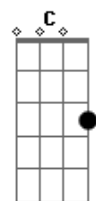

© ukulele-chords.com