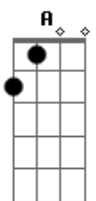

Ex-Otago - Amico Bianco

Tom: A

m
Intro: G Am F C

G Am
E' una domenica mattina
F C
Il sole ci sveglia
G Am
La colazione in cucina
F C
Sembra essere pronta
G Am F C
Anche le lumache cantano
G Am F C
Anche gli impiegati ridono

G
Oggi non voglio pensare a niente
Am
Oggi voglio restare
F
Coi piedi a mollo e addosso niente
C G
Cominciare a camminare
G Am
Verso cieli blu
F
Dipinti di blu
C
Ma che bello se ci sei anche tu

G Am
Amico bianco dove vai
F C
Se il tempo più non hai
G
Se non riesci a pensare a niente
Am
Se non puoi restare
F C
Coi piedi a ammollo e addosso niente
(G Am F C)
Oh oh ohhh ohhh x2

G Am

E' una bellissima giornata
F C
La sveglia l'ho rotta
G Am
La mia vicina saluta
F C
Mentre stende una tovaglia
G Am F C
Anche le campane tacciono
G Am F C
Anche le cicale dormono
(Am C Am C)
(F C F C)

G
Oggi non voglio pensare a niente
Am
Oggi voglio restare
F
Coi piedi a mollo e addosso niente
C G
Cominciare a camminare
G Am
Verso cieli blu
F
Dipinti di blu
C
Ma che bello se ci sei anche tu

G Am
Amico bianco dove vai
F C
Se il tempo più non hai
G
Se non riesci a pensare a niente
Am
Se non puoi restare
F C
Coi piedi a mollo e addosso niente
F Am
Amico bianco non lo sai
Am
Ma il tempo scorre in fretta
C
Nel fiume della vita
Am
E finisce in mare

Acordes

© ukulele-chords.com