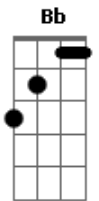

# Evillyn Gabriela - Inestimável

tom:

Intro: F C Dm Bb

F  
Se eu for  
C  
O mais alto que eu puder  
Dm D Bb  
Só pra te ver uma última vez  
F C  
Antes que o medo me faça desistir  
Dm C G  
De enxergar o que Tu vês em mim

Bb C Dm  
Pai tenho medo de olhar para mim  
C Bb  
E ver o que o pecado fez  
C Dm  
E não merecer o seu amor

Bb C Dm  
Mas o próprio filho que morreu  
C Bb  
Deixou uma carta para mim  
C  
E hoje eu sei que se eu olhar

## Acordes

© ukulele-chords.com

© ukulele-chords.com

© ukulele-chords.com

© ukulele-chords.com

© ukulele-chords.com

© ukulele-chords.com

C Dm Bb  
F C  
Já pisei em águas profundas para te ver  
Dm D Bb  
Mas olhei pra os meus pés e caí  
F C  
Já interpretei o Seu silêncio como fim  
Dm C G  
De todos os planos que fez para mim

Bb C Dm  
E no silêncio Tua voz falou  
C Bb  
Suavemente ao coração  
C Dm  
Suficiente é o Meu amor

Bb C Dm  
Eu tão pequena me lembrei  
C Bb  
De toda Sua imensidão  
C  
Suficiente é o Seu amor

F C  
Se eu somente olhar para Ti  
Dm Bb  
Sei que sou amado e posso seguir  
F C  
Só o Seu sangue que vai definir  
Dm D  
Quem eu sou  
Bb  
Quem eu fui