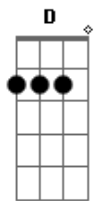

Bb C Dm  
Pai tenho medo de olhar para mim  
C Bb  
E ver o que o pecado fez  
C Dm  
E não merecer o seu amor

Bb C Dm  
Mas o próprio filho que morreu  
C Bb  
Deixou uma carta para mim  
C  
E hoje eu sei que se eu olhar

## Acordes

© ukulele-chords.com

© ukulele-chords.com

© ukulele-chords.com

© ukulele-chords.com

© ukulele-chords.com

© ukulele-chords.com

C Dm Bb  
F C  
Já pisei em águas profundas para te ver  
Dm D Bb  
Mas olhei pra os meus pés e caí  
F C  
Já interpretei o Seu silêncio como fim  
Dm C G  
De todos os planos que fez para mim

Bb C Dm  
E no silêncio Tua voz falou  
C Bb  
Suavemente ao coração  
C Dm  
Suficiente é o Meu amor

Bb C Dm  
Eu tão pequena me lembrei  
C Bb  
De toda Sua imensidão  
C  
Suficiente é o Seu amor

F C  
Se eu somente olhar para Ti  
Dm Bb  
Sei que sou amado e posso seguir  
F C  
Só o Seu sangue que vai definir  
Dm D  
Quem eu sou  
Bb  
Quem eu fui