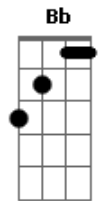

# Evillyn Gabriela - Inestimável

tom:

Intro: F C Dm Bb

F  
Se eu for  
C  
O mais alto que eu puder  
Dm D Bb  
Só pra te ver uma última vez  
F C  
Antes que o medo me faça desistir  
Dm C G  
De enxergar o que Tu vês em mim

Bb C Dm  
Pai tenho medo de olhar para mim  
C Bb  
E ver o que o pecado fez  
C Dm  
E não merecer o seu amor

Bb C Dm  
Mas o próprio filho que morreu  
C Bb  
Deixou uma carta para mim  
C  
E hoje eu sei que se eu olhar

## Acordes

© ukulele-chords.com

© ukulele-chords.com

© ukulele-chords.com

© ukulele-chords.com

© ukulele-chords.com

© ukulele-chords.com

C Dm Bb  
F C  
Já pisei em águas profundas para te ver  
Dm D Bb  
Mas olhei pra os meus pés e caí  
F C  
Já interpretei o Seu silêncio como fim  
Dm C G  
De todos os planos que fez para mim

Bb C Dm  
E no silêncio Tua voz falou  
C Bb  
Suavemente ao coração  
C Dm  
Suficiente é o Meu amor

Bb C Dm  
Eu tão pequena me lembrei  
C Bb  
De toda Sua imensidão  
C  
Suficiente é o Seu amor

F C  
Se eu somente olhar para Ti  
Dm Bb  
Sei que sou amado e posso seguir  
F C  
Só o Seu sangue que vai definir  
Dm D  
Quem eu sou  
Bb  
Quem eu fui