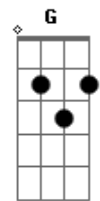

# Evillyn Gabriela - Inestimável

tom:

Intro: F C Dm Bb

F  
Se eu for  
C  
O mais alto que eu puder  
Dm D Bb  
Só pra te ver uma última vez  
F C  
Antes que o medo me faça desistir  
Dm C G  
De enxergar o que Tu vês em mim

Bb C Dm  
Pai tenho medo de olhar para mim  
C Bb  
E ver o que o pecado fez  
C Dm  
E não merecer o seu amor

Bb C Dm  
Mas o próprio filho que morreu  
C Bb  
Deixou uma carta para mim  
C  
E hoje eu sei que se eu olhar

## Acordes

© ukulele-chords.com

© ukulele-chords.com

© ukulele-chords.com

© ukulele-chords.com

© ukulele-chords.com

© ukulele-chords.com

C Dm Bb  
F C  
Já pisei em águas profundas para te ver  
Dm D Bb  
Mas olhei pra os meus pés e caí  
F C  
Já interpretei o Seu silêncio como fim  
Dm C G  
De todos os planos que fez para mim

Bb C Dm  
E no silêncio Tua voz falou  
C Bb  
Suavemente ao coração  
C Dm  
Suficiente é o Meu amor

Bb C Dm  
Eu tão pequena me lembrei  
C Bb  
De toda Sua imensidão  
C  
Suficiente é o Seu amor

F C  
Se eu somente olhar para Ti  
Dm Bb  
Sei que sou amado e posso seguir  
F C  
Só o Seu sangue que vai definir  
Dm D  
Quem eu sou  
Bb  
Quem eu fui