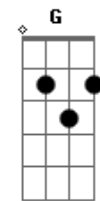

# Evillyn Gabriela - Inestimável

tom:

Intro: F C Dm Bb

F  
Se eu for  
C  
O mais alto que eu puder  
Dm D Bb  
Só pra te ver uma última vez  
F C  
Antes que o medo me faça desistir  
Dm C G  
De enxergar o que Tu vês em mim

Bb C Dm  
Pai tenho medo de olhar para mim  
C Bb  
E ver o que o pecado fez  
C Dm  
E não merecer o seu amor

Bb C Dm  
Mas o próprio filho que morreu  
C Bb  
Deixou uma carta para mim  
C  
E hoje eu sei que se eu olhar

## Acordes

© ukulele-chords.com

© ukulele-chords.com

© ukulele-chords.com

© ukulele-chords.com

© ukulele-chords.com

© ukulele-chords.com

C Dm Bb  
F C  
Já pisei em águas profundas para te ver  
Dm D Bb  
Mas olhei pra os meus pés e caí  
F C  
Já interpretei o Seu silêncio como fim  
Dm C G  
De todos os planos que fez para mim

Bb C Dm  
E no silêncio Tua voz falou  
C Bb  
Suavemente ao coração  
C Dm  
Suficiente é o Meu amor

Bb C Dm  
Eu tão pequena me lembrei  
C Bb  
De toda Sua imensidão  
C  
Suficiente é o Seu amor

F C  
Se eu somente olhar para Ti  
Dm Bb  
Sei que sou amado e posso seguir  
F C  
Só o Seu sangue que vai definir  
Dm D  
Quem eu sou  
Bb  
Quem eu fui