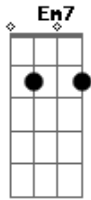

© ukulele-chords.com