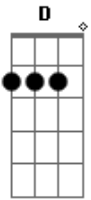

© ukulele-chords.com