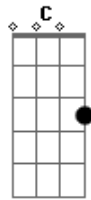

Everton Silva - Só Pra Ter Você

tom:

Intro: G Cadd9 D Em7

[Primeira Parte]

G
 Não tenho mais escolha
 Cadd9
 Quando vejo você
 D
 Eu vejo em seus olhos
 Em7
 Quando vejo em você

[Segunda Parte]

G
 É como uma TV
 Cadd9
 Que atingiu em cores

Acordes

© ukulele-chords.com

© ukulele-chords.com

© ukulele-chords.com

© ukulele-chords.com

ukulele-chords.com

D
 Abriga meu olhar
 Em7 C
 Quando viajo em você

[Refrão]