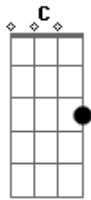

Everton Silva - Só Pra Ter Você

tom:

Intro: G Cadd9 D Em7

[Primeira Parte]

G
 Não tenho mais escolha
 Cadd9
 Quando vejo você
 D
 Eu vejo em seus olhos
 Em7
 Quando vejo em você

[Segunda Parte]

G
 É como uma TV
 Cadd9
 Que atingiu em cores

Acordes

© ukulele-chords.com

© ukulele-chords.com

© ukulele-chords.com

© ukulele-chords.com

ukulele-chords.com

D
 Abriga meu olhar
 Em7 C
 Quando viajo em você

[Refrão]