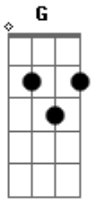

Everton Silva - Só Pra Ter Você

tom:

Intro: G Cadd9 D Em7

[Primeira Parte]

G
 Não tenho mais escolha
 Cadd9
 Quando vejo você
 D
 Eu vejo em seus olhos
 Em7
 Quando vejo em você

[Segunda Parte]

G
 É como uma TV
 Cadd9
 Que atingiu em cores

Acordes

© ukulele-chords.com

© ukulele-chords.com

© ukulele-chords.com

© ukulele-chords.com

ukulele-chords.com

D
 Abriga meu olhar
 Em7 C
 Quando viajo em você

[Refrão]