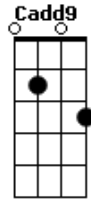

Everton Silva - Só Pra Ter Você

tom:

Intro: G Cadd9 D Em7

[Primeira Parte]

G
 Não tenho mais escolha
 Cadd9
 Quando vejo você
 D
 Eu vejo em seus olhos
 Em7
 Quando vejo em você

[Segunda Parte]

G
 É como uma TV
 Cadd9
 Que atingiu em cores

Acordes

© ukulele-chords.com

© ukulele-chords.com

© ukulele-chords.com

© ukulele-chords.com

ukulele-chords.com

D
 Abriga meu olhar
 Em7 C
 Quando viajo em você

[Refrão]