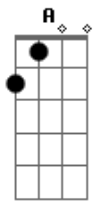

Everton Silva - Me Impressiona

tom:

Intro: A E Gbm D

Desliga do meu coração

Encontre aqui você do meu lado

Se não gostar, você joga fora

Se for jogar, me esquece agora

Não faça nada

Me Impressiona

Acordes

© ukulele-chords.com