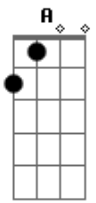

Everton Silva - Me Impressiona

tom:

Intro: A E Gbm D

Desliga do meu coração

Encontre aqui você do meu lado

Se não gostar, você joga fora

Se for jogar, me esquece agora

Não faça nada

Me Impressiona

Acordes

© ukulele-chords.com

© ukulele-chords.com

© ukulele-chords.com

© ukulele-chords.com

Vejo no tempo, se não volta
 Pra ter seu coração
 Quando te ama, você me adora
 Se ainda me toca, quando é agora
 Te conquisto apenas pelo olhar
 Parei todo universo
 Quando toda a matemática
 Me gira