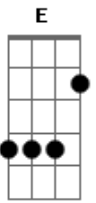

Everton Silva - Me Impressiona

tom:

Intro: A E Gbm D

Desliga do meu coração

Encontre aqui você do meu lado

Se não gostar, você joga fora

Se for jogar, me esquece agora

Não faça nada

Me Impressiona

Acordes

© ukulele-chords.com

© ukulele-chords.com

© ukulele-chords.com

© ukulele-chords.com

Vejo no tempo, se não volta
 Pra ter seu coração
 Quando te ama, você me adora
 Se ainda me toca, quando é agora
 Te conquisto apenas pelo olhar
 Parei todo universo
 Quando toda a matemática
 Me gira