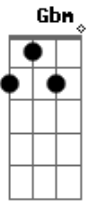

Everton Silva - Me Impressiona

tom:

Intro: A E Gbm D

Desliga do meu coração

Encontre aqui você do meu lado

Se não gostar, você joga fora

Se for jogar, me esquece agora

Não faça nada

Me Impressiona

Acordes

© ukulele-chords.com

© ukulele-chords.com

© ukulele-chords.com

© ukulele-chords.com

Vejo no tempo, se não volta
 Pra ter seu coração
 Quando te ama, você me adora
 Se ainda me toca, quando é agora
 Te conquisto apenas pelo olhar
 Parei todo universo
 Quando toda a matemática
 Me gira