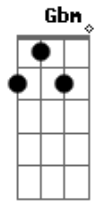

© ukulele-chords.com