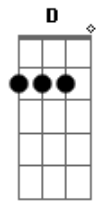

# Everton Silva - Me Impressiona

tom:

Intro: A E Gbm D

Desliga do meu coração

Encontre aqui você do meu lado

Se não gostar, você joga fora

Se for jogar, me esquece agora

Não faça nada

## Acordes

© ukulele-chords.com

© ukulele-chords.com

© ukulele-chords.com

© ukulele-chords.com

Vejo no tempo, se não volta  
 Pra ter seu coração  
 Quando te ama, você me adora  
 Se ainda me toca, quando é agora  
 Te conquisto apenas pelo olhar  
 Parei todo universo  
 Quando toda a matemática  
 Me gira