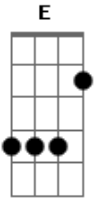

© ukulele-chords.com