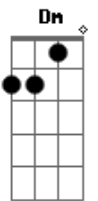

ukulele-chords.com