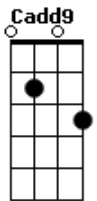

Everton Silva - Domínio

tom:

Intro: F Cadd9 Dm Bbm

Quero o seu domínio
 Você me diz o quanto estou vivo
 Ligo e desligo o toque desse

Carro
 Ainda não me diz se é
 Verdadeiro ou falso
 Mandei aquela mensagem
 Que você não vê
 Troquei algumas mensagens
 Que não pode ler

Acordes

ukulele-chords.com

ukulele-chords.com

ukulele-chords.com

ukulele-chords.com

Deixei alguns motivos pra
 Ter sua relação
 Não deixo o que dizer
 Se peço alguma questão
 Já era muito tarde
 Pra dizer o amanhã
 Já era tarde demais, pra
 Voltar no tempo agora
 Não faço muito tempo pra
 Falar como você vê
 Esquece seu momento pra falar
 Como é você