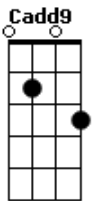

ukulele-chords.com

Deixei alguns motivos pra

Ter sua relação

Não deixo o que dizer

Se peço alguma questão

Já era muito tarde

Pra dizer o amanhã

Já era tarde demais, pra

Voltar no tempo agora

Não faço muito tempo pra

Falar como cê vê

Esquece seu momento pra falar

Como é você