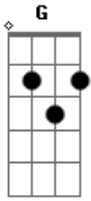

Everton Silva - Astronauta

tom:

Intro: G Cadd9 D Em7

Como se fosse o mar, iria até as nuvens pra te encontrar

Você nunca iria me duvidar, se o amor passará

Se ainda me conhece, você vai passar a me preocupar

Entre os universos eu vou te encontrar
Tenho motivos pra te encontrar, te encontrar

O que eu posso fazer, se o motivo é ter você

Ainda mudo de palavras pra te ver

Se o meu mistério é te ter, se meu astronauta você vai saber

Acordes

© ukulele-chords.com