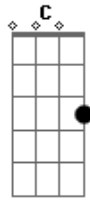

Everton Silva - Astronauta

tom:

Intro: G Cadd9 D Em7

G Cadd9
Como se fosse o mar, iria até as nuvens pra te encontrar

Dadd9 E
Você nunca iria me duvidar, se o amor passará

G Cadd9
Se ainda me conhece, você vai passar a me preocupar
Em7 G

Entre os universos eu vou te encontrar
C Dadd9
Tenho motivos pra te encontrar, te encontrar

G Cadd9
O que eu posso fazer, se o motivo é ter você

Em7
Ainda mudo de palavras pra te ver

G C Em7 G
Se o meu mistério é te ter, se meu astronauta você vai saber

Acordes

© ukulele-chords.com

© ukulele-chords.com

© ukulele-chords.com

© ukulele-chords.com

© ukulele-chords.com

© ukulele-chords.com

© ukulele-chords.com