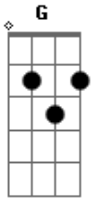

Everton Silva - Astronauta

tom:

Intro: G Cadd9 D Em7

G Cadd9
Como se fosse o mar, iria até as nuvens pra te encontrar

Dadd9 E
Você nunca iria me duvidar, se o amor passará

G Cadd9
Se ainda me conhece, você vai passar a me preocupar
Em7 G

Entre os universos eu vou te encontrar
C Dadd9
Tenho motivos pra te encontrar, te encontrar

G Cadd9
O que eu posso fazer, se o motivo é ter você

Em7
Ainda mudo de palavras pra te ver

G C Em7 G
Se o meu mistério é te ter, se meu astronauta você vai saber

Acordes

© ukulele-chords.com