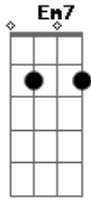

Everton Silva - Astronauta

tom:

Intro: G Cadd9 D Em7

G Cadd9
Como se fosse o mar, iria até as nuvens pra te encontrar

Dadd9 E
Você nunca iria me duvidar, se o amor passará

G Cadd9
Se ainda me conhece, você vai passar a me preocupar
Em7 G

Entre os universos eu vou te encontrar
C Dadd9
Tenho motivos pra te encontrar, te encontrar

G Cadd9
O que eu posso fazer, se o motivo é ter você

Em7
Ainda mudo de palavras pra te ver

G C Em7 G
Se o meu mistério é te ter, se meu astronauta você vai saber

Acordes

© ukulele-chords.com

© ukulele-chords.com

© ukulele-chords.com

© ukulele-chords.com

© ukulele-chords.com

© ukulele-chords.com

© ukulele-chords.com