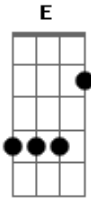

© ukulele-chords.com

© ukulele-chords.com