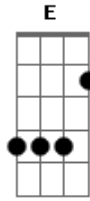

© ukulele-chords.com