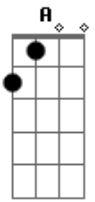

Everton Silva - Amor Direto

tom:

Intro: A E Gbm D

Tô chamando você
Encaro seu olhar
Vai ser especial, você me encontrar
Pior é meu melhor
Melhor é ter você

Desliga o telefone, Só pra te amar
Linha do seu espaço
Sou top você me conhecendo
É amor direito
E vai nesse momento
Esquece, não vai ser ainda o que passou
Me livra desse amor
E um tempo desse grande amor

Acordes

© ukulele-chords.com