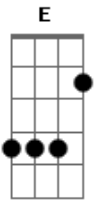

© ukulele-chords.com