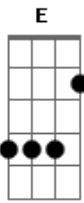

Everton Silva - Amor

tom:

Intro: A E Gbm D

Eu não sei quem eu sou, quando beijo sua boca

E você fica guardada em mim

As marcas está no meu lençol, dobradas em manchas

Ao ver você sangrar de amor por mim

Parte 2: Cada caminho que eu olho, as vezes eu deixo de olhar
você

Só pra te perceber, que o amor chega mais perto

Aonde estiver

[Solo] A E Gbm Dadd9

Refrão: eu caminho aonde estiver, Tudo está em você

Porque eu te amo, e ainda amo você

Acordes

© ukulele-chords.com

© ukulele-chords.com

© ukulele-chords.com

© ukulele-chords.com

ukulele-chords.com