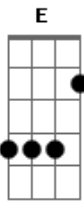

Everton Silva - Amor

tom:

Intro: A E Gbm D

Eu não sei quem eu sou, quando beijo sua boca

E você fica guardada em mim

As marcas está no meu lençol, dobradas em manchas

Ao ver você sangrar de amor por mim

Parte 2: Cada caminho que eu olho, as vezes eu deixo de olhar
você

Só pra te perceber, que o amor chega mais perto

Aonde estiver

[Solo] A E Gbm Dadd9

Refrão: eu caminho aonde estiver, Tudo está em você

Porque eu te amo, e ainda amo você

Acordes

© ukulele-chords.com

© ukulele-chords.com