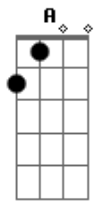

Everton Silva - Amor

tom:

Intro: A E Gbm D

Eu não sei quem eu sou, quando beijo sua boca

E você fica guardada em mim

As marcas está no meu lençol, dobradas em manchas

Ao ver você sangrar de amor por mim

Parte 2: Cada caminho que eu olho, as vezes eu deixo de olhar
você

Só pra te perceber, que o amor chega mais perto

Aonde estiver

[Solo] A E Gbm Dadd9

Refrão: eu caminho aonde estiver, Tudo está em você

Porque eu te amo, e ainda amo você

Acordes

© ukulele-chords.com