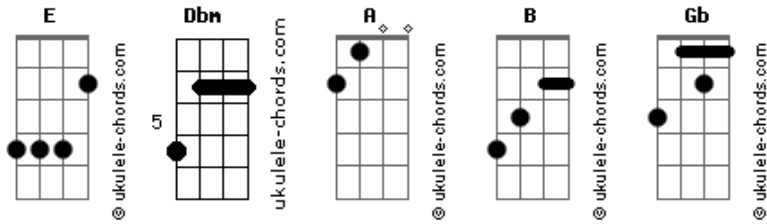

Everton Silva - Amara

tom:

Intro: ^E
Dbm A E B Gb
Dbm A E B Gb

[Primeira Parte]

^{Dbm}
 Será que o seu beijo não explicou nada
 Ainda
^A
 Fala de seus detalhes, quando vejo noite e dia
^E
 Se faço ainda parte do seu coraозinho
^B
 Me leva pro seu céu, que nada ainda explico

[Segunda Parte]

^{Dbm}
 Distante dos seus olhos
 Não consigo explicar
^A
 Quando dirijo o carro

Acordes

Só sei onde me encontrar

^E
 Eu olho pra você como se fosse a primeira
 Vista

^{B Gb}
 Quando aperto o play