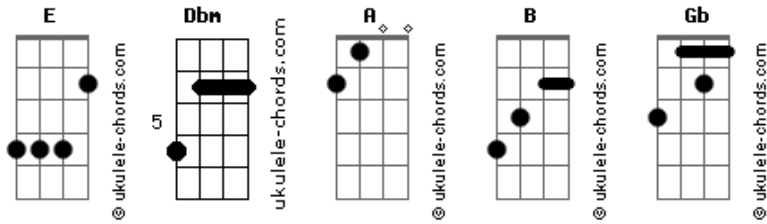

# Everton Silva - Amara

tom:

Intro: **Dbm** **A** **E** **B** **Gb**  
**Dbm** **A** **E** **B** **Gb**

[Primeira Parte]

Será que o seu beijo não explicou nada  
 Ainda **Dbm**  
 Fala de seus detalhes, quando vejo noite e dia **A**  
 Se faço ainda parte do seu coraозinho **E**  
 Me leva pro seu céu, que nada ainda explico **B**

[Segunda Parte]

**Dbm**  
 Distante dos seus olhos  
 Não consigo explicar  
 Quando dirijo o carro **A**

## Acordes

Só sei onde me encontrar

**E**  
 Eu olho pra você como se fosse a primeira  
 Vista

**B** **Gb**  
 Quando aperto o play

Não pego mais se eu diga

[Refrão]

**Dbm**  
 Esquece o passado, que eu esqueço tudo