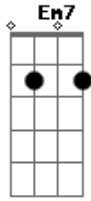

© ukulele-chords.com