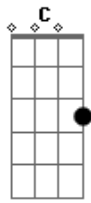

Everton Silva - 99%

Tom: G
Intro: G C D Em7 C

Eu deixando ^Gaquele dia,^Cnaquela manhã
Sendo o seu fã ^D
Quem diria que alguém daria certo ^{Em7} ^C
Momento certo ^G ^C ^D ^{Em7}
Pensando entre nós dois, ^G fez o amor girar ^C

^D Batia tão distante até ^{Em7}descontrolar
^C Até sei lá, até sei lá
^G 99% é só eu e você ^C
Se deixou mais profundo, fez o ^Dcoração bater
Serei seu fã, até o dia ^{Em7}amanhecer ^C
Pois não ^Gdeixo de viver
Serei fã de você ^C ^D ^{Em7} ^C

Acordes

© ukulele-chords.com

© ukulele-chords.com

© ukulele-chords.com

© ukulele-chords.com