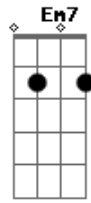

© ukulele-chords.com