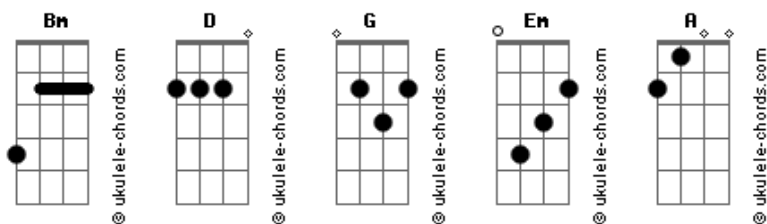

Everton Luiz da Silva - Jesus, Meu Amor Maior

tom:

Intro: Bm D D G G

Bm D
Jesus meu amor maior, guia minha jornada com amor
G G
Tua luz brilha forte, em meu coração, és meu Senhor
Bm D
Em momentos de dor, sempre estás a me confortar
G G
Teu amor é incondicional, meu caminho a iluminar
G Bm G D Bm D G
Em Teus braços encontro paz e perdão

Bm D
Jesus, oh Jesus, meu refúgio e salvação
G Em A
Tu és a esperança, a razão do meu viver
Bm D
Jesus, oh Jesus, meu amado Salvador
G Em A
Em Ti encontro forças para não desfalecer

Bm D
Em cada passo que dou, sinto Teu amor me envolver

Acordes

G G
Nas águas mais profundas, Tua mão vem me socorrer
Bm D
Na escuridão da noite, Tua luz vem me guiar
G G
És a rocha firme, onde posso me abrigar
G Bm G D
Teu amor é como um oceano sem fim

Bm D
Jesus, oh Jesus, meu refúgio e salvação
G Em A
Tu és a esperança, a razão do meu viver
Bm D
Jesus, oh Jesus, meu amado Salvador
G Em A
Em Ti encontro forças para não desfalecer

Bm D
Jesus, oh Jesus, meu refúgio e salvação
G Em A
Tu és a esperança, a razão do meu viver
Bm D
Jesus, oh Jesus, meu amado Salvador
G Em A
Em Ti encontro forças para não desfalecer