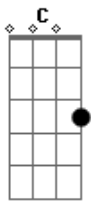

© ukulele-chords.com