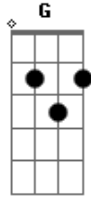

Everton Duarte - Palavra de Deus

tom:

Intro: C G D Am
C G D Am
C A C A

C G
Eu tenho notado
D Am
Que você anda procurando
C G D
Alguma coisa para viver
Am
Neste mundo perturbado
C G
Mas sempre esta
D Am
Na direção, no caminho errado
C G D A
Então escute o que você precisa

C G D
É da palavra de Deus

C G
Se você anda desolado
D Am
Confuso, entristecido
C G
Querendo paz
D Am
Mas não sabe o que fazer
C G
Então abra seu coração
D Am
Para poder viver
C G D A
E escute muito bem o que você precisa

C G
Palavra de Deus
D Am
Palavra de Deus
C G
É o alimento espiritual
D Am
Que você precisa para viver

Acordes

© ukulele-chords.com

© ukulele-chords.com

© ukulele-chords.com

© ukulele-chords.com

© ukulele-chords.com