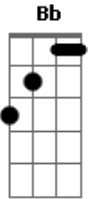

© ukulele-chords.com