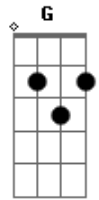

© ukulele-chords.com