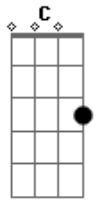

Everton e Alex - Cadeira de Balanço

tom: Am

Intro: C

[Primeira Parte]

Am F
 Nunca julgue um novo amor pelos erros do passado

C G
 E nem maltrate toda a flor por um espinho ter te machucado

Am C
 Fica comigo assim aqui pra sempre

G F
 Deita no meu peito e sente seu coração batendo com o meu

Fm
 Enquanto eu

[Refrão]

C
 Te imagino aqui daqui uns anos

G
 Numa cadeira de balanço

Am F
 Sentada na nossa varanda dizendo que me ama

C
 Te imagino aqui daqui uns anos

G
 Numa cadeira de balanço

Am F
 Sentada na nossa varanda dizendo que me ama

Am C F
 Uoo uoo uoo pra sempre seu amor

Am C F Am
 Iee iee iee pra sempre te amarei

Acordes

© ukulele-chords.com

© ukulele-chords.com