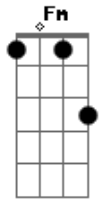

© ukulele-chords.com