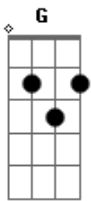

Everton e Alex - Cadeira de Balanço

tom:

Intro: Am F C G

Am F
Nunca julgue um novo amor pelos erros do passado
C G
E nem maltrate toda a flor por um espinho ter te machucado
Am C
Fica comigo assim aqui pra sempre
G F
Deita no meu peito e sente seu coração batendo com o meu
Fm
Enquanto e__u
C

Te imagino aqui daqui uns anos
G
Numa cadeira de balanço
Am F
Sentada na nossa varanda dizendo que me ama
C
Te imagino aqui daqui uns anos
G
Numa cadeira de balanço
Am F
Sentada na nossa varanda dizendo que me ama
Am F
Uoo uoo uoo pra sempre seu amor
C G Am
Iee iee iee pra sempre te amarei

Acordes

© ukulele-chords.com