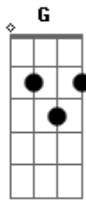

Everson Roriz - Amanhã

Tom: **D**

D
 Adote um estilo,
 Escolha o caminho,
G
 Seja você,
 Vida curta demais,
Em
 Apenas sorria,
A
 Não chore jamais.

D
 Negativo, podes afastar.
G
 Não precisa ligar
 Aos que não te quer bem,
Em
 Pois se você pensar,
A
 Não vai te alimentar.

D
 Então dance, abrace,

Viva e curta
G
 Ao lado de quem só te quer bem.
Em
 Não há pra que ter medo
A
 Demonstrar pra alguém.

D
 Então dance, abrace,
 Viva e curta
G
 Ao lado de quem só te quer bem.
Em
 Não há pra que ter medo
A
 Demonstrar pra alguém.

D **Em**
 Pois amanhã pode nem chegar
G **Em**
 Amanhã pode nem chegar, nem chegar
A
 Pode nem chegar.

Acordes

© ukulele-chords.com

© ukulele-chords.com

© ukulele-chords.com

© ukulele-chords.com