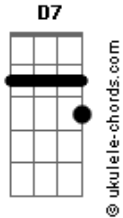

Éver Lluz - Ser Como É

tom:

Bb (forma dos acordes no tom de G)

Capostrate na 3ª casa

D7 D

Distraia-se as vezes

D D D

As vezes deixe estar

D7 D

Nem tudo que te aflige

D D D

Há de permanecer

D7 D D D D7

Só deixa ser, o que está

D D D D7

Ser como é, só deixa estar

D7 D

Na fresta da Janela

D D D

O sol há de adentrar

D7 D

Acordes

Pra aquecer o dia

D D

E a mente clarear

D7 D D D D7

Só deixa ser, o que está

D D D D7

Ser como é, só deixa estar

D7 D

Nada como um dia após o outro

D D D

Nada como o tempo pra sanar

D7 D

Sentimentos valem mais que ouro

D D D

Algo em que acreditar

D7 D D D D7

Só deixa ser, o que está

D D D D7

Ser como é, só deixa estar