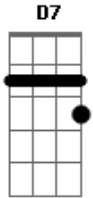

© ukulele-chords.com