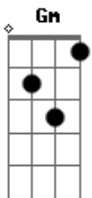

# Evellyn Acerola - Moça do Pé-de-acerola

G tom:

[Primeira Parte]

Gm Cm  
 Seu batom tem gosto de amora  
 Dm Gm Cm Dm  
 Sem demora, por favor me namora  
 Gm Cm  
 Ora! Não jogue o amor fora  
 Dm  
 Seu olhar me apavora  
 Gm Cm Dm  
 Moça do pé de acerola  
 Gm Cm  
 Seu batom tem gosto de amora  
 Dm Gm Cm Dm  
 Sem demora, por favor me namora  
 Gm Cm  
 Ora! Não jogue o amor fora

## Acordes

© ukulele-chords.com

© ukulele-chords.com

© ukulele-chords.com

© ukulele-chords.com

Dm  
 Seu olhar me apavora

[Refrão]

Gm Cm Dm  
 Moça do pé de acerola  
 Gm Cm Dm  
 Penso em você toda hora  
 Gm Cm Dm  
 De manhã, de tarde e de noite  
 Gm Cm Dm  
 Do bom dia ate o boa noite  
 Gm Cm Dm  
 Moça do pé de acerola  
 Gm Cm Dm  
 Penso em você toda hora  
 Gm Cm Dm  
 De manhã, de tarde e de noite  
 Gm Cm Dm  
 Do bom dia ate o boa noite