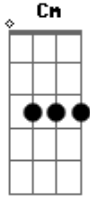

Evellyn Acerola - Moça do Pé-de-acerola

G tom:

[Primeira Parte]

Gm Cm
 Seu batom tem gosto de amora
 Dm Gm Cm Dm
 Sem demora, por favor me namora
 Gm Cm
 Ora! Não jogue o amor fora
 Dm
 Seu olhar me apavora
 Gm Cm Dm
 Moça do pé de acerola
 Gm Cm
 Seu batom tem gosto de amora
 Dm Gm Cm Dm
 Sem demora, por favor me namora
 Gm Cm
 Ora! Não jogue o amor fora

Acordes

© ukulele-chords.com

© ukulele-chords.com

© ukulele-chords.com

© ukulele-chords.com

Dm
 Seu olhar me apavora

[Refrão]

Gm Cm Dm
 Moça do pé de acerola
 Gm Cm Dm
 Penso em você toda hora
 Gm Cm Dm
 De manhã, de tarde e de noite
 Gm Cm Dm
 Do bom dia ate o boa noite
 Gm Cm Dm
 Moça do pé de acerola
 Gm Cm Dm
 Penso em você toda hora
 Gm Cm Dm
 De manhã, de tarde e de noite
 Gm Cm Dm
 Do bom dia ate o boa noite