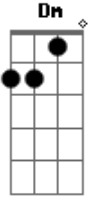

Evellyn Acerola - Moça do Pé-de-acerola

G tom:

[Primeira Parte]

Gm Cm
 Seu batom tem gosto de amora
 Dm Gm Cm Dm
 Sem demora, por favor me namora
 Gm Cm
 Ora! Não jogue o amor fora
 Dm
 Seu olhar me apavora
 Gm Cm Dm
 Moça do pé de acerola
 Gm Cm
 Seu batom tem gosto de amora
 Dm Gm Cm Dm
 Sem demora, por favor me namora
 Gm Cm
 Ora! Não jogue o amor fora

Acordes

© ukulele-chords.com

© ukulele-chords.com

© ukulele-chords.com

© ukulele-chords.com

Dm
 Seu olhar me apavora

[Refrão]

Gm Cm Dm
 Moça do pé de acerola
 Gm Cm Dm
 Penso em você toda hora
 Gm Cm Dm
 De manhã, de tarde e de noite
 Gm Cm Dm
 Do bom dia ate o boa noite
 Gm Cm Dm
 Moça do pé de acerola
 Gm Cm Dm
 Penso em você toda hora
 Gm Cm Dm
 De manhã, de tarde e de noite
 Gm Cm Dm
 Do bom dia ate o boa noite