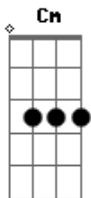

# Evellyn Acerola - Moça do Pé-de-acerola

G tom:

[Primeira Parte]

Gm Cm  
 Seu batom tem gosto de amora  
 Dm Gm Cm Dm  
 Sem demora, por favor me namora  
 Gm Cm  
 Ora! Não jogue o amor fora  
 Dm  
 Seu olhar me apavora  
 Gm Cm Dm  
 Moça do pé de acerola  
 Gm Cm  
 Seu batom tem gosto de amora  
 Dm Gm Cm Dm  
 Sem demora, por favor me namora  
 Gm Cm  
 Ora! Não jogue o amor fora

## Acordes

© ukulele-chords.com

© ukulele-chords.com

© ukulele-chords.com

© ukulele-chords.com

Dm  
 Seu olhar me apavora

[Refrão]

Gm Cm Dm  
 Moça do pé de acerola  
 Gm Cm Dm  
 Penso em você toda hora  
 Gm Cm Dm  
 De manhã, de tarde e de noite  
 Gm Cm Dm  
 Do bom dia ate o boa noite  
 Gm Cm Dm  
 Moça do pé de acerola  
 Gm Cm Dm  
 Penso em você toda hora  
 Gm Cm Dm  
 De manhã, de tarde e de noite  
 Gm Cm Dm  
 Do bom dia ate o boa noite