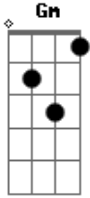

Evellyn Acerola - Moça do Pé-de-acerola

G tom:

[Primeira Parte]

Gm Cm
 Seu batom tem gosto de amora
 Dm Gm Cm Dm
 Sem demora, por favor me namora
 Gm Cm
 Ora! Não jogue o amor fora
 Dm
 Seu olhar me apavora
 Gm Cm Dm
 Moça do pé de acerola
 Gm Cm
 Seu batom tem gosto de amora
 Dm Gm Cm Dm
 Sem demora, por favor me namora
 Gm Cm
 Ora! Não jogue o amor fora

Acordes

© ukulele-chords.com

© ukulele-chords.com

© ukulele-chords.com

© ukulele-chords.com

Dm
 Seu olhar me apavora

[Refrão]

Gm Cm Dm
 Moça do pé de acerola
 Gm Cm Dm
 Penso em você toda hora
 Gm Cm Dm
 De manhã, de tarde e de noite
 Gm Cm Dm
 Do bom dia ate o boa noite
 Gm Cm Dm
 Moça do pé de acerola
 Gm Cm Dm
 Penso em você toda hora
 Gm Cm Dm
 De manhã, de tarde e de noite
 Gm Cm Dm
 Do bom dia ate o boa noite