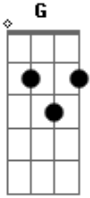

Evellyn Acerola - Moça do Pé-de-acerola

G tom:

[Primeira Parte]

Gm Cm
 Seu batom tem gosto de amora
 Dm Gm Cm Dm
 Sem demora, por favor me namora
 Gm Cm
 Ora! Não jogue o amor fora
 Dm
 Seu olhar me apavora
 Gm Cm Dm
 Moça do pé de acerola
 Gm Cm
 Seu batom tem gosto de amora
 Dm Gm Cm Dm
 Sem demora, por favor me namora
 Gm Cm
 Ora! Não jogue o amor fora

Acordes

© ukulele-chords.com

© ukulele-chords.com

© ukulele-chords.com

© ukulele-chords.com

Dm
 Seu olhar me apavora

[Refrão]

Gm Cm Dm
 Moça do pé de acerola
 Gm Cm Dm
 Penso em você toda hora
 Gm Cm Dm
 De manhã, de tarde e de noite
 Gm Cm Dm
 Do bom dia ate o boa noite
 Gm Cm Dm
 Moça do pé de acerola
 Gm Cm Dm
 Penso em você toda hora
 Gm Cm Dm
 De manhã, de tarde e de noite
 Gm Cm Dm
 Do bom dia ate o boa noite