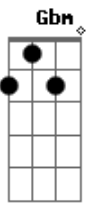

© ukulele-chords.com