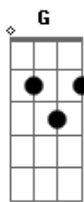

G
© ukulele-chords.com