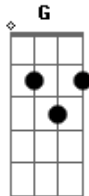

Evaldo Alves - Açai Du Originar

tom:

Intro: D A Em G
D A Em G

[Primeira Parte]

D A
Convidei ela pra sair
Em G
Um charque frito com Açai
D A
A princípio estranhei
Em G
Pedir açúcar é insensatez

[Refrão]

D A Bm

Jogue farinha sem pena meu amor

G
Não jogue banana

D
Nem granola por favor

A Em
Essa mistura com charque é um horror

G D
Pesa mais que um trator

[Segunda Parte]

D A
Convidei ela pra sair

Em G
Um charque frito com Açai

D A
A princípio estranhei

Em G
Pedir açúcar é insensatez

Acordes

© ukulele-chords.com

© ukulele-chords.com

© ukulele-chords.com

© ukulele-chords.com

© ukulele-chords.com