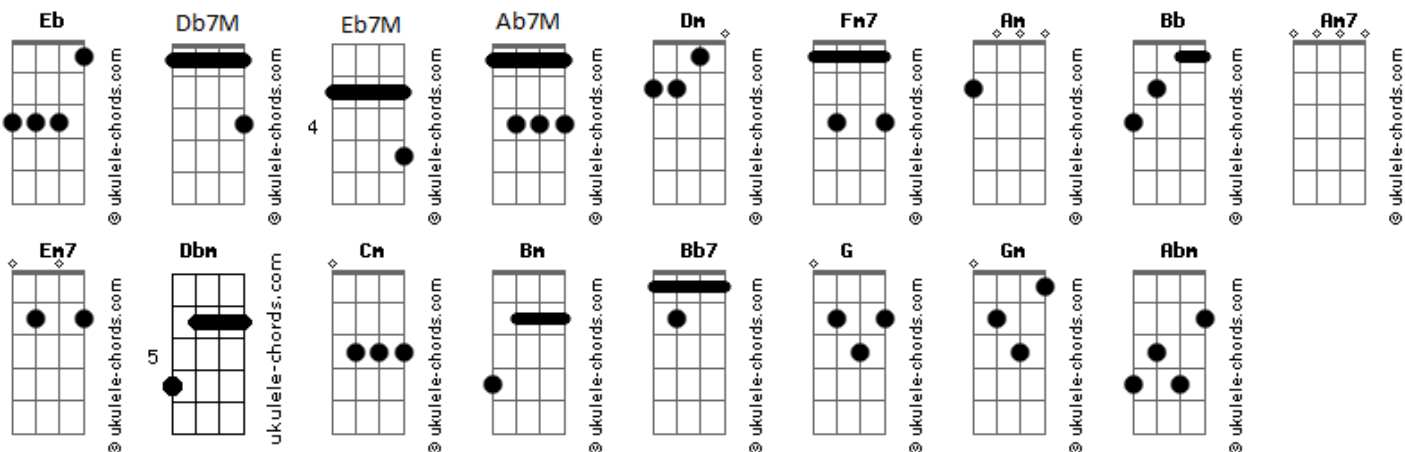

Eva Treva - Destrua Tudo

tom: **Dm**

Fm7
Será que vem da janela?

Db7M
Ou entrará pela porta?

Eb Eb Am Bb Am7
Me surpreenda

Dm
Destrua o teto

Eb7M
Destrua tudo

Em7
Destrua

Em7
Destrua o piso

Eb7M
Explode tudo

Am Dm
Exploda

Dm
Inunda a sala

Eb7M
Leva meus móveis

Em7
Inunda

Acordes

Em7
Treme as paredes

Eb7M
Um terremoto

Am Dm
Derruba

Dbm Cm Bm Bb7
Derruba, Derruba

(**Am G Am G**)
(**Bb G Am Dm**)
(**Am G Am G**)
(**Bb G Am Dm**)

Gm
Destrua o teto

Ab7M
Destrua tudo

Am7
Destrua

Am7
Destrua o piso