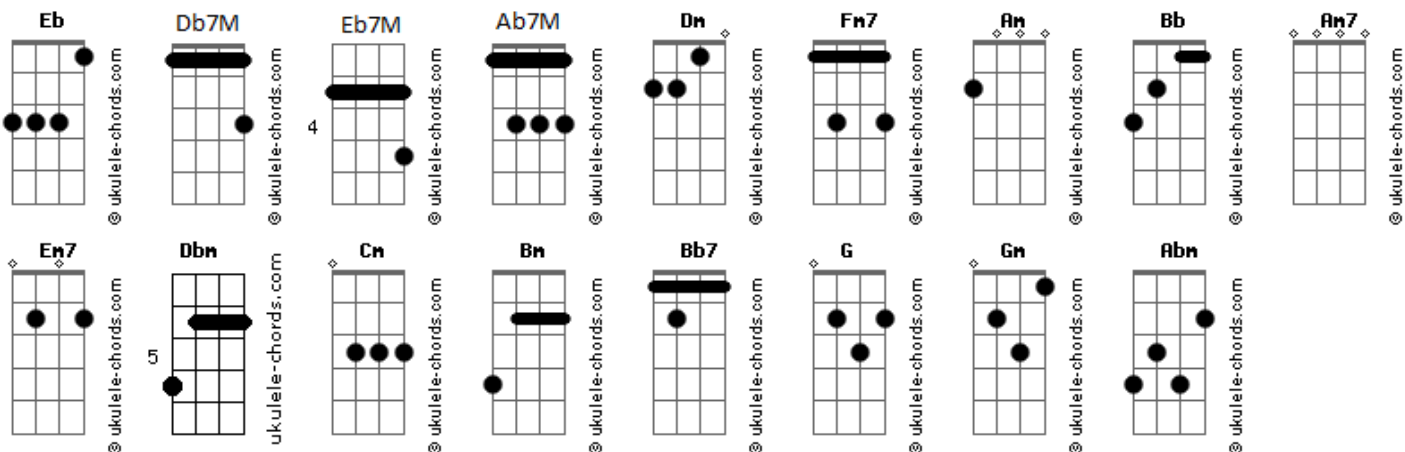

Eva Treva - Destrua Tudo

tom:
Dm
Fm7
 Será que vem da janela?
Db7M
 Ou entrará pela porta?
Eb Eb Am Bb Am7
 Me surpreenda

Dm
 Destrua o teto
Eb7M
 Destrua tudo
Em7
 Destrua
Em7
 Destrua o piso
Eb7M
 Explode tudo
Am Dm
 Exploda

Dm
 Inunda a sala
Eb7M
 Leva meus móveis
Em7
 Inunda

Acordes

Em7
 Treme as paredes
Eb7M
 Um terremoto
Am Dm
 Derruba
Dbm Cm Bm Bb7
 Derruba, Derruba

(**Am G Am G**)
 (**Bb G Am Dm**)
 (**Am G Am G**)
 (**Bb G Am Dm**)

Gm
 Destrua o teto
Ab7M
 Destrua tudo
Am7
 Destrua
Am7
 Destrua o piso
Ab7M
 Explode tudo
Dm Gm
 Exploda
Abm Am Bb7
 Exploda, exploda