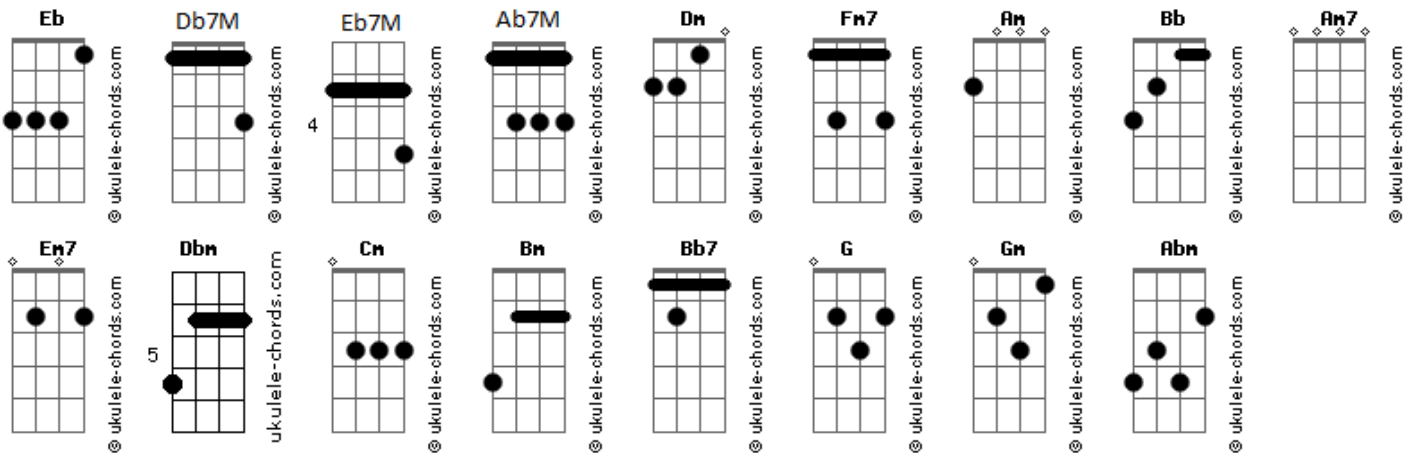

# Eva Treva - Destrua Tudo

tom:  
**Dm**  
**Fm7**  
 Será que vem da janela?  
**Db7M**  
 Ou entrará pela porta?  
**Eb Eb Am Bb Am7**  
 Me surpreenda

**Dm**  
 Destrua o teto  
**Eb7M**  
 Destrua tudo  
**Em7**  
 Destrua  
**Em7**  
 Destrua o piso  
**Eb7M**  
 Explode tudo  
**Am Dm**  
 Exploda

**Dm**  
 Inunda a sala  
**Eb7M**  
 Leva meus móveis  
**Em7**  
 Inunda

## Acordes

**Em7**  
 Treme as paredes  
**Eb7M**  
 Um terremoto  
**Am Dm**  
 Derruba  
**Dbm Cm Bm Bb7**  
 Derruba, Derruba

( **Am G Am G** )  
 ( **Bb G Am Dm** )  
 ( **Am G Am G** )  
 ( **Bb G Am Dm** )

**Gm**  
 Destrua o teto  
**Ab7M**  
 Destrua tudo  
**Am7**  
 Destrua  
**Am7**  
 Destrua o piso  
**Ab7M**  
 Explode tudo  
**Dm Gm**  
 Exploda  
**Abm Am Bb7**  
 Exploda, exploda