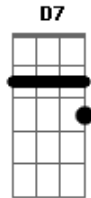

© ukulele-chords.com