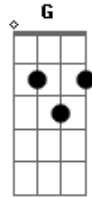

© ukulele-chords.com

D A
Como assim?
Em G D
Eu não tô entendendo
A Em G D
Sou apenas um sarrafo ingênuo

A
Quero expressar o dor que sinto

Em
Quando junto todo queijo

G D
E não alivio na semana

A
Tem um milhão de coisas na

Em G D
E ninguém pra aliviar