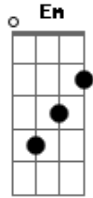

© ukulele-chords.com