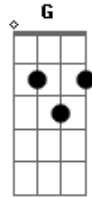

# Eusébio Dhias - Sarrafo Ingênuo

tom:

Intro: D D A Em G

D A  
Como assim?

Em G D  
Eu não tô entendendo

A Em G D  
Sou apenas um sarrafo ingênuo

A Em  
Me faço de esperto mas no fundo eu vejo

G D  
Que ninguém consegue me entender

## Acordes

© ukulele-chords.com

© ukulele-chords.com

© ukulele-chords.com

© ukulele-chords.com

D A  
Como assim?  
Em G D  
Eu não tô entendendo  
A Em G D  
Sou apenas um sarrafo ingênuo

A  
Quero expressar o dor que sinto