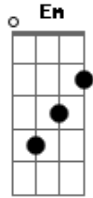

# Eusébio Dhias - Sarrafo Ingênuo

tom:

Intro: D D A Em G

D A  
Como assim?

Em G D  
Eu não tô entendendo

A Em G D  
Sou apenas um sarrafo ingênuo

A Em  
Me faço de esperto mas no fundo eu vejo

G D  
Que ninguém consegue me entender

A  
Poso de bom moço mas as mina

Em G D  
Não dá mole para mim

## Acordes

© ukulele-chords.com

© ukulele-chords.com

© ukulele-chords.com

© ukulele-chords.com

D A  
Como assim?  
Em G D  
Eu não tô entendendo  
A Em G D  
Sou apenas um sarrafo ingênuo

A  
Quero expressar o dor que sinto