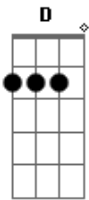

Europe - Little Bit Of Lovin'

Tom: D

Cool song, although the riff is pretty obvious. Anyway it rocks pretty good.
Enjoy!

Intro:

```
B |-----|
G |-----2--2-2-----|
D |-2-2---2--2-2---2-----|
A |-2-2---0--0-0---2-----|
E |-0-0-3-----3--0-----|
```

Chorus:

```
B |-----3-----| this riff comes up
G |-----2--2-2-----5---7-----2--2--| play
D |-2-----2--2-2-----2---5---7-----2-2-2-0--2--| 2nd
A |-2---2--0--0-0--2---2---3---5-0h-2---2-2---0--| lick
E |-0--3-----3--0-----0-0-----|
```

```
                                     A
e |-----|
B |-----|
G |-----0-----2--|
D |-2-2-0---2-0---2-0---2--|
A |-----2-----2---2-0---0--|
E |-----3-2-0-----|
```

Verse:

```
      E D E           E D E   D   D   D   E D E
e |-----|
B |-9-7-9-----9-7-9---2---2---2---9-7-9--|
G |-9-7-9-----9-7-9---3---3---3---9-7-9--|
D |-7-5-7-----0h-2---7-5-7---0-----7-5-7--|
A |-----0h-2-----4-----|
```

Acordes

© ukulele-chords.com