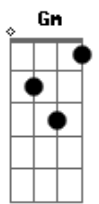

© ukulele-chords.com