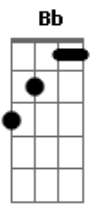

© ukulele-chords.com