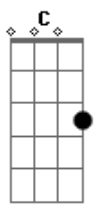

© ukulele-chords.com