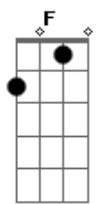

Euripinho Sollo - Seu Delegado

Tom: F

F
Tava bom demais pra ser verdade, eu quis duvidar Bb
Gm C F
Tudo que eu queria ela me dava eu nunca precisei cobrar Bb
Sei que não é da sua conta, mas vou te contar
Gm C F
E o que os meus olhos viram você não vai acreditar Bb
DM
Parti pra cima mesmo, fui defender o que era meu por direito F
Fiquei cego, fiquei possesso C
A7 Dm C
Qualquer um no meu lugar faria exatamente igual

F C
Seu delegado, tenho direito a um advogado
Dm
Foi ele quem roubou ela dos meus braços Bb C
Cê tá prendendo o cara errado
F C
Seu delegado, tenho direito a um advogado
Dm
Foi ele quem roubou ela dos meus braços Bb
Cê tá prendendo o cara errado C F
Eu sou apenas um apaixonado

Acordes

© ukulele-chords.com