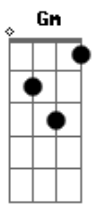

© ukulele-chords.com