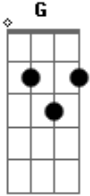

Euripinho Sollo - Meu Status

Tom: G

Eu to afim de sair ligar pros bagunceiros
Na turma tem amigo tem rolinho e tem pisero
Fiquei um tempo enferrujado do tipo caseiro

Acordei com o pé direito to solto na banguela
To travado

Já faz mais de um mês que eu não vejo ela
Não sofro não bebo e nem choro por causa dela
Recém solteiro vira festeiro
O modo avião foi ativado e o localizador desativado
E se alguém quiser saber do meu status
To travado

Acordes

© ukulele-chords.com