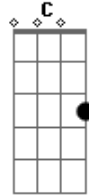

© ukulele-chords.com