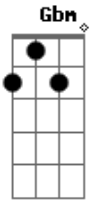

© ukulele-chords.com