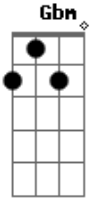

© ukulele-chords.com