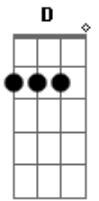

© ukulele-chords.com