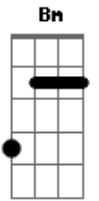

© ukulele-chords.com