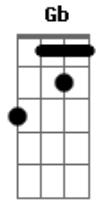

© ukulele-chords.com