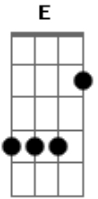

© ukulele-chords.com