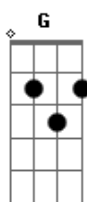

Euri Meira - Tem Que Ter Um Coração

Tom: B

m [Intro] D7M/9

D7M/9 G D7M/9 G

O fato de sermos jovens para nós mesmos

D7M/9 G D7M/9 G

Não nos indica nossa real idade

Dbm7 Gb Bm D7

Dbm7 Gb Bm D7

Ser um pássaro voar a toa pergunte a qualquer pessoa

Em7 A7 D7M/9 G

Se tudo não passa de ilusão

D7M/9 G D7M/9 G

Tem que ter um coração

D7M/9 G

Que faça tudo, que leve tudo

Em7 A7 D7M/9 G

E pense que tudo não passa de imaginação

Dbm7 Gb Bm D7

Ser um pássaro voar a toa pergunte a qualquer pessoa

Em7 A7 D7M/9 G

Se tudo não passa de ilusão

Acordes

© ukulele-chords.com