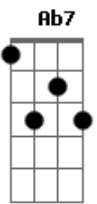

© ukulele-chords.com