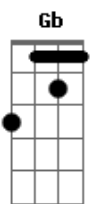

Euri Meira - Rio Vermelho

Tom: Gb

m [Intro] A7M Db7 Ab7 Dbm7

A7M Db7 Ab7 Dbm7
 Tanto faz, não vale mais correr atrás de você
 A7M Db7 Ab7 Dbm7
 O tempo já passou de ter algo mais
 A7M Db7 Ab7 Dbm7
 Que sacie a sede numa cela em Alcatrá
 A7M Db7 Ab7 Dbm7
 Lá na Conceição talvez, piedade nunca mais
 A7M Db7 Ab7 Dbm7
 Quero viver, olhar e ver tudo mais de perto
 A7M Db7 Ab7 Dbm7
 Mas consciente do certo, consciente do certo do meu futuro
 incerto

A7M Db7
 No Rio Vermelho
 Ab7 Dbm7
 Viagem no espelho cor de sangue em preto
 A7M Db7
 No Rio Vermelho
 Ab7 Dbm7
 Viagem no espelho cor de sangue em preto
 A7M Db7
 No Rio Vermelho
 Ab7 Dbm7

Viagem no espelho cor de sangue em preto

A7M Db7
 No Rio Vermelho
 Ab7 Dbm7
 Viagem no espelho cor de sangue em preto
 (A7M Ab7 Dbm7 Cm7 Bm7 E7 A7M Ab7 Db7)
 (A7M Ab7 Dbm7 Cm7 Bm7 E7 A7M Ab7 Db7)

A7M Db7 Ab7 Dbm7
 All the same no crying shame I am done falling for you
 A7M Db7 Ab7 Dbm7
 The time is running lame To have something new
 A7M Db7 Ab7 Dbm7
 The quells is Strong thirst In a alcatraz cell
 A7M Db7 Ab7 Dbm7
 Nice as San Francisco Or bossom of the Southern bell
 A7M Db7 Ab7 Dbm7
 I want to live, look All in close caption
 A7M Db7 Ab7 Dbm7
 Question what is certain What?s the right path

A7M Db7 Ab7 Dbm7
 Red river trip through the mirror And back, blood red in
 black
 (A7M Ab7 Dbm7 Cm7 Bm7 E7 A7M Ab7 Db7)
 (A7M Ab7 Dbm7 Cm7 Bm7 E7 A7M Ab7 Db7)

Acordes

© ukulele-chords.com

© ukulele-chords.com