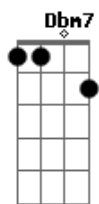

© ukulele-chords.com