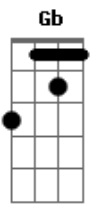

© ukulele-chords.com