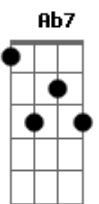

© ukulele-chords.com