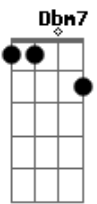

© ukulele-chords.com