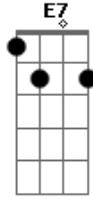

© ukulele-chords.com