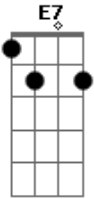

© ukulele-chords.com