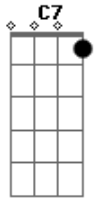

© ukulele-chords.com