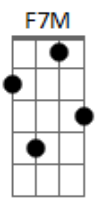

Euri Meira - Olha a Morena

Tom: D

m [Intro] Dm7 C7 F7M E7 Eb7# Dm7

Dm7 C7 F7M
Entrei sem avisar
E7 Eb7# Dm7
Na roda de samba, da esquina de lá
Dm7 C7 F7M E7 Eb7# Dm7
Sapateei, cantei até o dia raiar
C7 F7M
Raiar? Raiou, morreu
E7 Eb7# Dm7
Aqui estou no mesmo lugar
C7 F7M

Olha lá, olha lá a morena
E7 Eb7# Dm7
A morena vai passar
C7 F7M
Olha lá, olha lá a morena
E7 Eb7# Dm7
A morena vai sambar Break
Dm7 C7 F7M
Espere um momento eu volto já
E7 Eb7# Dm7
Sou um homem sério, tenho muito a prezar
Dm7 C7 F7M
Espere um momento eu volto já
E7 Eb7# Dm7
É chegada a hora de zarpar

Acordes

© ukulele-chords.com