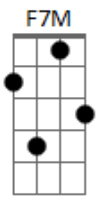

Euri Meira - Olha a Morena

Tom: D

m [Intro] Dm7 C7 F7M E7 Eb7# Dm7

Dm7 C7 F7M
Entrei sem avisar
E7 Eb7# Dm7
Na roda de samba, da esquina de lá
Dm7 C7 F7M E7 Eb7# Dm7
Sapateei, cantei até o dia raiar
C7 F7M
Raiar? Raiou, morreu
E7 Eb7# Dm7
Aqui estou no mesmo lugar
C7 F7M

Olha lá, olha lá a morena
E7 Eb7# Dm7
A morena vai passar
C7 F7M
Olha lá, olha lá a morena
E7 Eb7# Dm7
A morena vai sambar Break
Dm7 C7 F7M
Espere um momento eu volto já
E7 Eb7# Dm7
Sou um homem sério, tenho muito a prezar
Dm7 C7 F7M
Espere um momento eu volto já
E7 Eb7# Dm7
É chegada a hora de zarpar

Acordes

© ukulele-chords.com