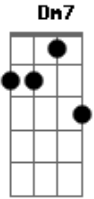

© ukulele-chords.com