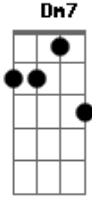

© ukulele-chords.com