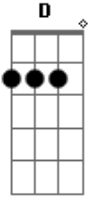

© ukulele-chords.com