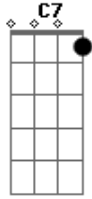

© ukulele-chords.com